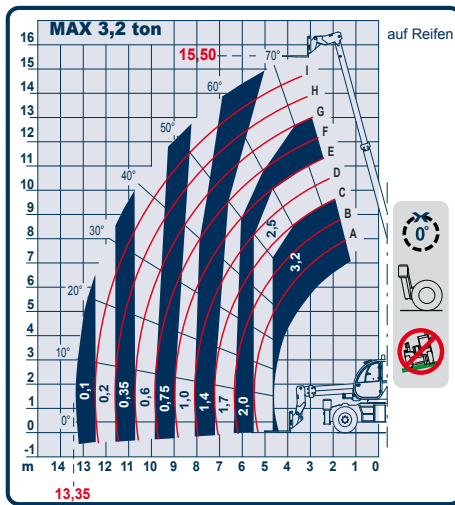

Alle Angaben freibleibend, Eingabe- Übermittlungsfehler und Irrtümer vorbehalten.