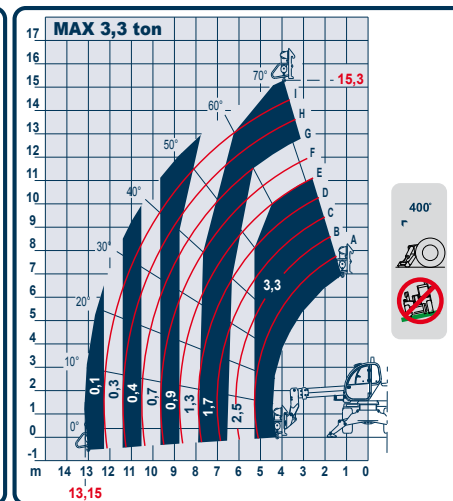

Alle Angaben freibleibend, Eingabe- Übermittlungsfehler und Irrtümer vorbehalten.