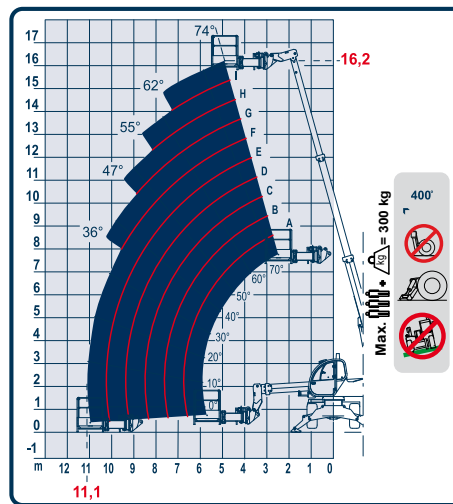

Alle Angaben freibleibend, Eingabe- Übermittlungsfehler und Irrtümer vorbehalten.