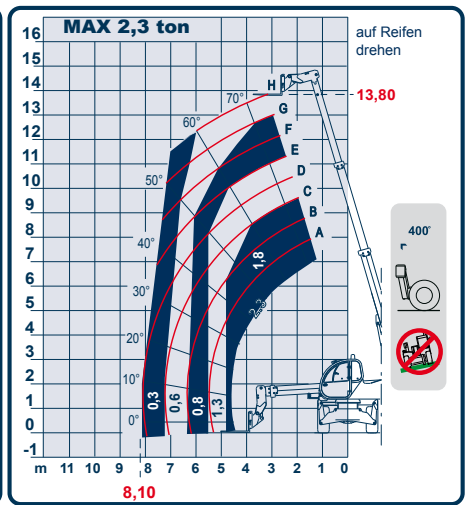

Alle Angaben freibleibend, Eingabe- Übermittlungsfehler und Irrtümer vorbehalten.