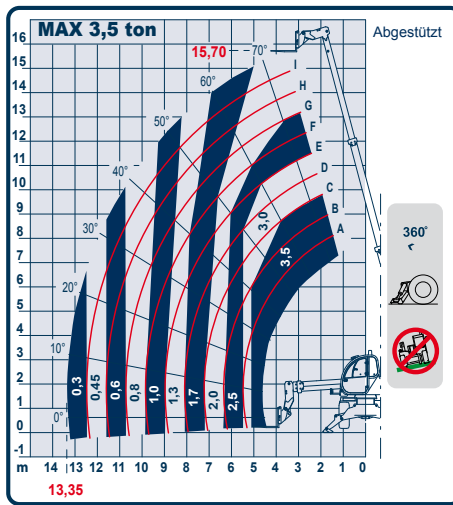

Alle Angaben freibleibend, Eingabe- Übermittlungsfehler und Irrtümer vorbehalten.