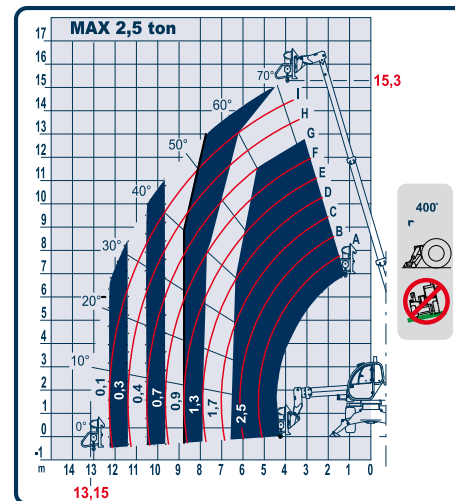

Alle Angaben freibleibend, Eingabe- Übermittlungsfehler und Irrtümer vorbehalten.