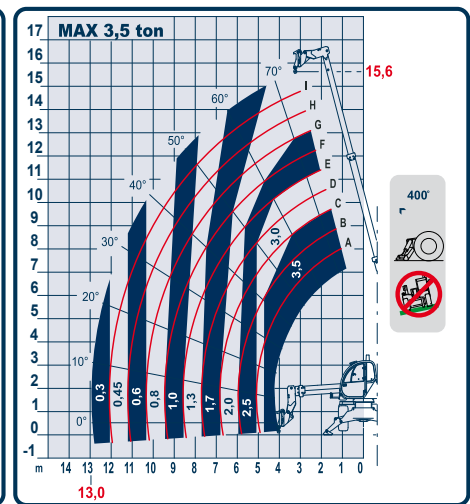

Alle Angaben freibleibend, Eingabe- Übermittlungsfehler und Irrtümer vorbehalten.