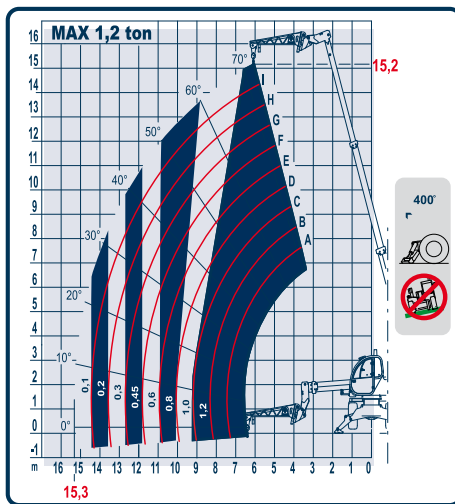

Alle Angaben freibleibend, Eingabe- Übermittlungsfehler und Irrtümer vorbehalten.