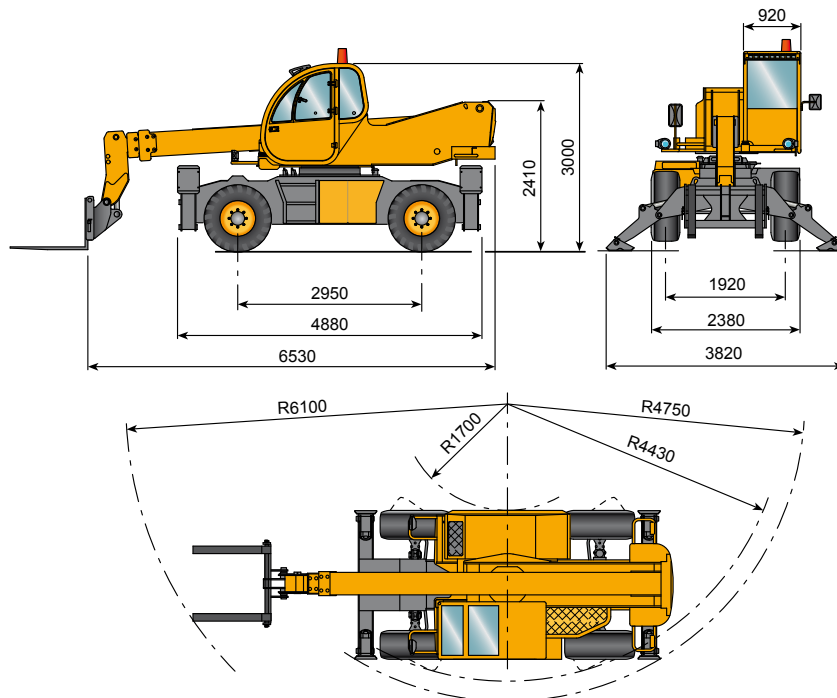

GEBRAUCHT-ANGEBOT

Teleskopstapler Pegasus 35.16 (951)

Der hier angebotene Teleskopstapler von Dieci, der Pegasus 35.16 ist aus dem Baujahr 2008 und in einem sehr guten gebrauchten Zustand. Der Teleskopstapler ist mit Allradantrieb und Allradlenkung ausgestattet. Gegen Aufpreis können wir Ihnen auch verschiedene Anbauteile anbieten.

Im Altenschemel 4, 67435 Neustadt
Tel. 06327-9725-0 / Fax 06327-9725-28
www.bauscher-neustadt.com

Pegasus 35.16 Teleskopstapler (drehbar)

Max. Tragfähigkeit:	3500 kg
Tragkraft bei max. Höhe auf Stabilisatoren:	2000 kg
Tragkraft bei max. Höhe auf Reifen:	1.700 kg
Tragkraft bei max. Ausladung auf Stabilisatoren:	300 kg
Tragkraft bei max. Ausladung auf Reifen:	300 kg
Max. Hubhöhe auf Stabilisatoren:	15,70 m
Max. Hubhöhe auf Reifen:	13,80 m
Max horizontale Ausladung:	13,35 m
Gabel-Schwenkwinkel:	134°
Zugkraft:	7.300 daN
Max. zulässige Steigung:	40 %
Antriebsart:	Diesel
Transportmaße (lxbxh)	6,53 x 2,38 x 3,00 m
Gesamtgewicht:	13100 kg
Bereifung:	Luftbereifung 20"
Verfügbare Anbaugeräte:	- Last-/Kranhaken und Aufsteckhaken
- Gabeln 1,20 m / Verlängerung 1,90 m	- Gittermast 2 t
- Leichtgutschaufel	- Seilwinde
- Arbeitskorb	- Arbeitskorb drehbar und ausziehbar