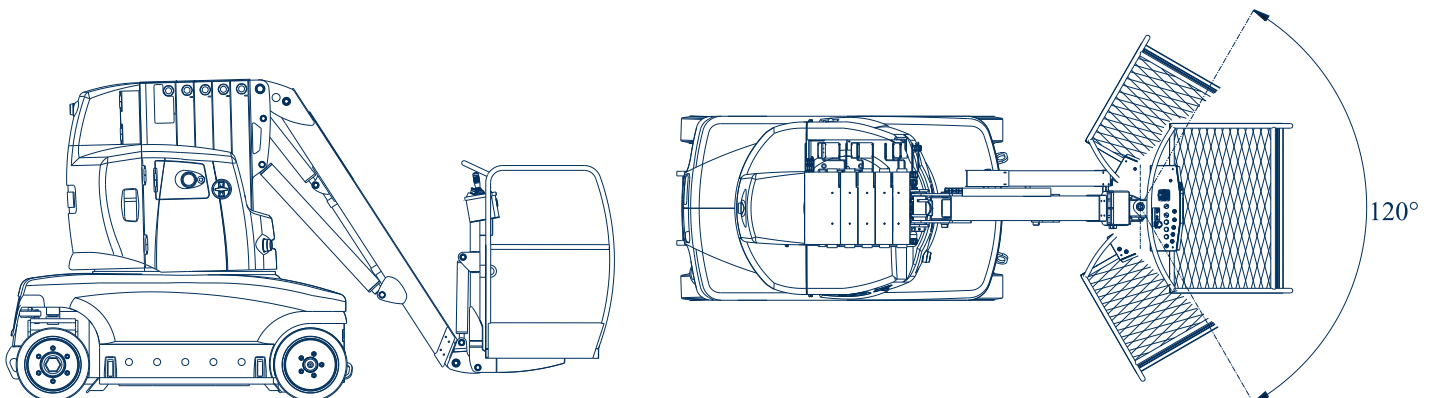

### Selbstfahrende Teleskopmatarbeitsbühne Toucan1210(406)

Die selbstfahrende Teleskopmast-Arbeitsbühne von JLG die wir hier gebraucht anbieten, ist aus dem Baujahr 2011. Die Bühne hat eine max. Arbeitshöhe von 12 m und eine seitliche Reichweite von Max, 5,22 m. Die max. Tragkraft von 200 kg ermöglicht einer Person ausreichend Werkzeuge und Material zum Einsatzort zu bringen. Die Maschine ist in einem guten Zustand und aus unserem Mietpark, daher wurde sie regelmäßig gewartet. Gegen Aufpreis können wir Ihnen die Arbeitsbühne auch Anliefern. Wir erstellen Ihnen hierzu gerne ein Angebot.

### Selbstfahrende Teleskopmastbühne

Arbeitshöhe:	12,0 m
Standhöhe:	10,0 m
Seitliche Reichweite:	5,22 m
Arbeitskorb (lxbxh):	1100 x 700 x 1100 mm
Tragfähigkeit Plattform:	200 kg
Gesamtlänge:	3,85 m
Gesamthöhe:	1,99 m
Gesamtbreite:	1,20 m
zul. Gesamtgewicht:	5200 kg
Betriebsart	Batterie
Max. Geschwindigkeit	3,5 km/h
Bodenfreiheit:	80 mm
Steigfähigkeit:	12 %
Sonstiges:	- makierungsfreie Reifen - Korbarm + 59° /- 57° - Schwenkbereich 343°