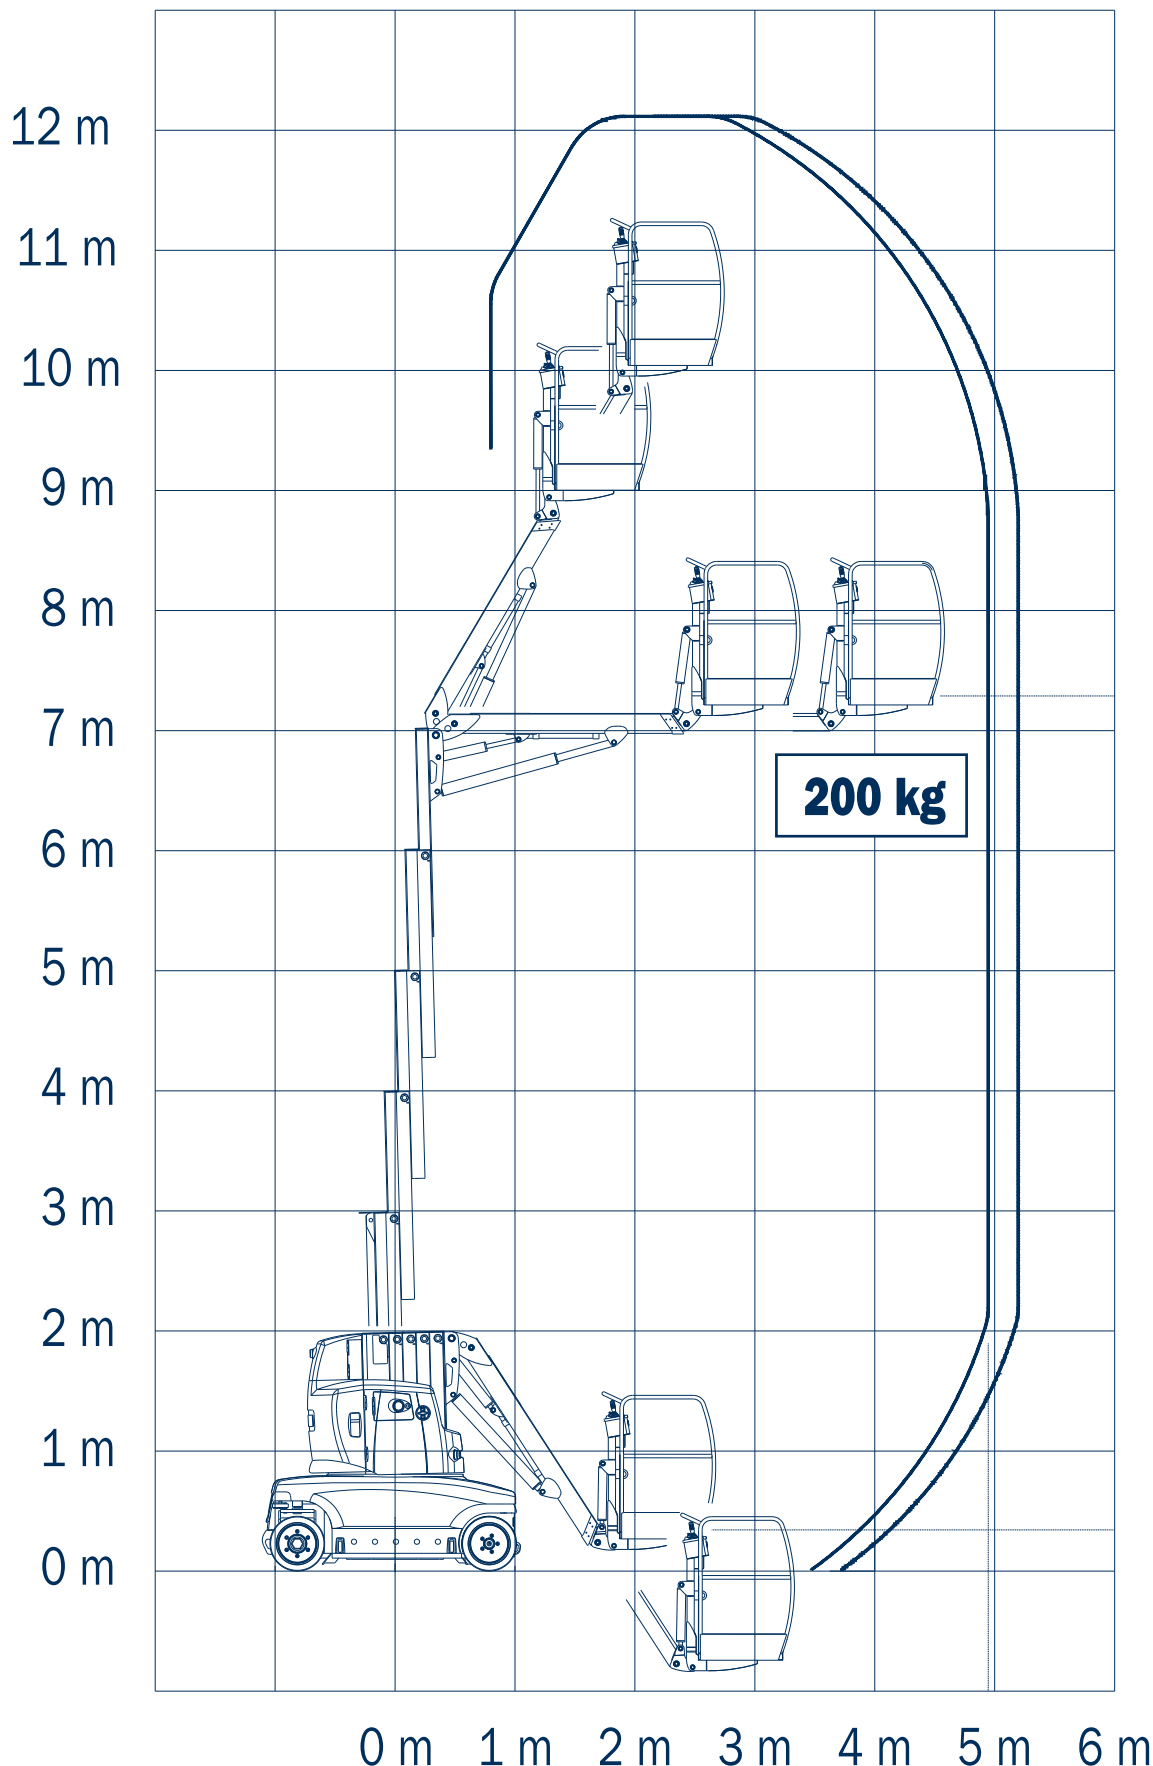

Alle Angaben freibleibend, Eingabe- Übermittlungsfehler und Irrtümer vorbehalten.