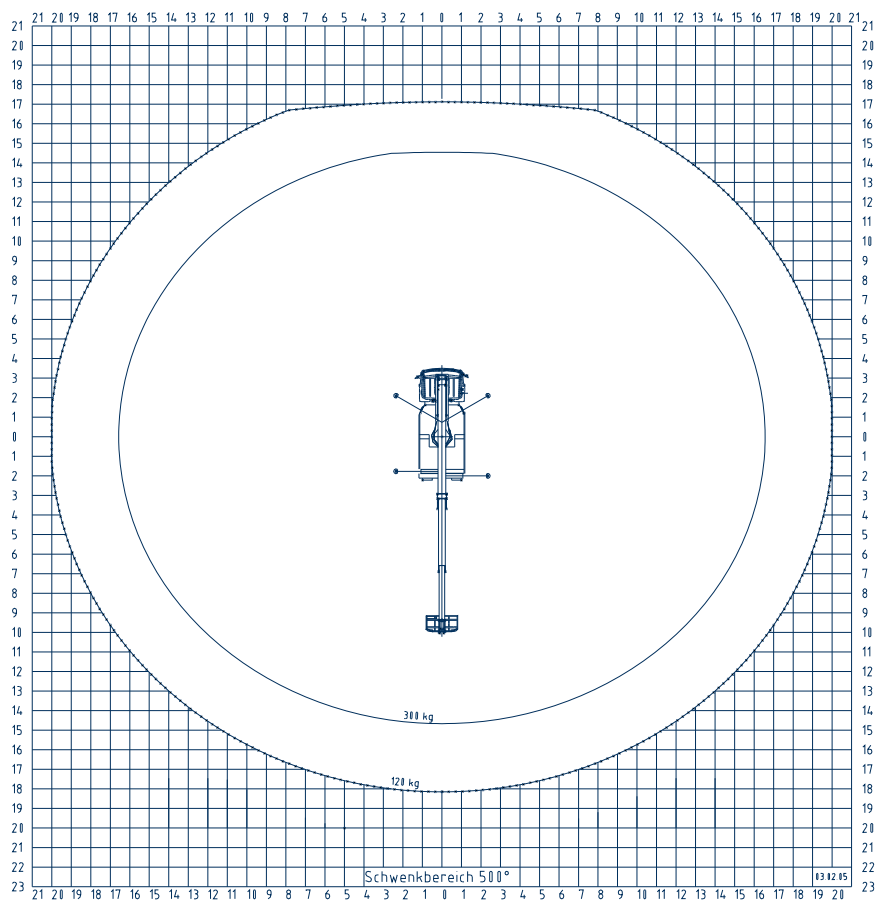

Kennfeld TKA 28 KS
Abstützung 100%

Alle Angaben freibleibend, Eingabe- Übermittlungsfehler und Irrtümer vorbehalten.