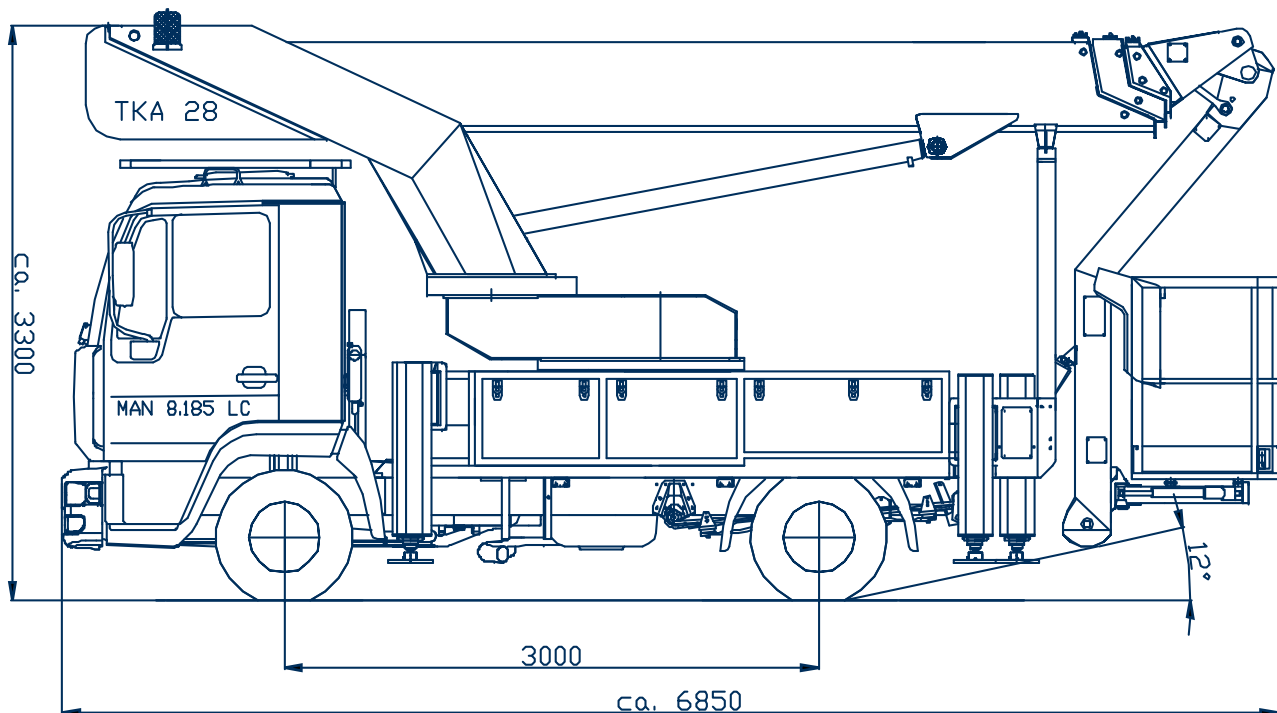

Gebrauchte Arbeitsbühne LKW-Arbeitsbühne TKA28 KS (647)

Die LKW-Arbeitsbühne von Bison Palfinger ist auf einem MAN TGL 9.180 4 x 2BB aus dem Baujahr 2007 aufgebaut. Sie hat ca 122702 gefahrene Kilometer. Diese zuverlässige Maschine überzeugt mit einer Arbeitshöhe von 28 m und einer maximalen seitlichen Reichweite von 19,2 m. Sie kam in unserem Mietpark zum Einsatz und wurde regelmäßig durch unser Fachpersonal gewartet. Die Arbeitsbühne funktioniert, allerdings müssten zum Bestehen der UVV- und TÜV-Prüfung einige Entrostungsarbeiten am Fahrzeugrahmen und an den Auslegerkästen hinten durchgeführt werden. Ausserdem sollten die Batterien getauscht werden. Auf Anfrage kann der Transport der Bühne zu Ihnen angeboten werden.

Arbeitshöhe:	28,00 m
Standhöhe:	26,00 m
Seitliche Reichweite:	20,00 m
Gesamtlänge:	6,85 m
Gesamthöhe:	3,35 m
Gesamtbreite:	2,53 m
Tragfähigkeit Plattform:	300 kg
zul. Gesamtgewicht:	7490 kg
Arbeitskorb (lxbxh):	1620 x 820 x 1135 mm
Schwenkbereich:	500°
Korbdrehung:	+ /- 45°
Abstützung:	2,30 / 3,50 / 4,70 m
Sonstiges:	<ul style="list-style-type: none">- optional mit isoliertem Korb- Korbarm 185°- Kurbelschwenktisch- Automatische Korbarmablage