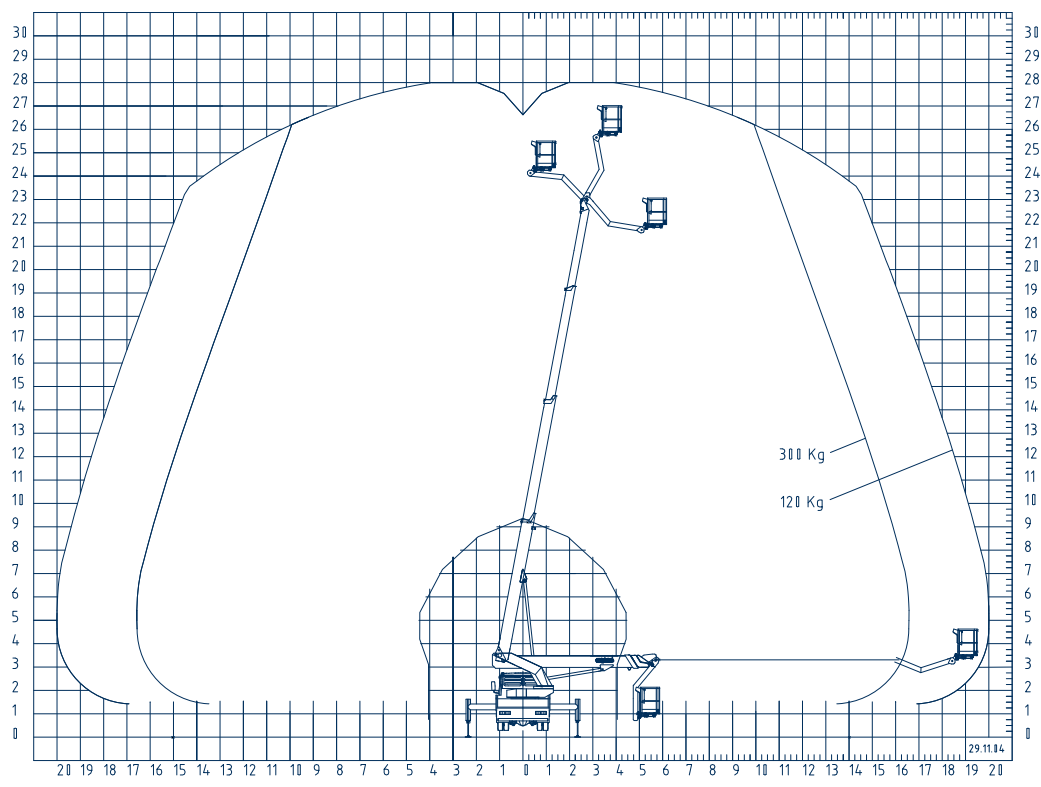

Kennfeld TKA 28 KS
Abstützung 100%

Alle Angaben freibleibend, Eingabe- Übermittlungsfehler und Irrtümer vorbehalten.