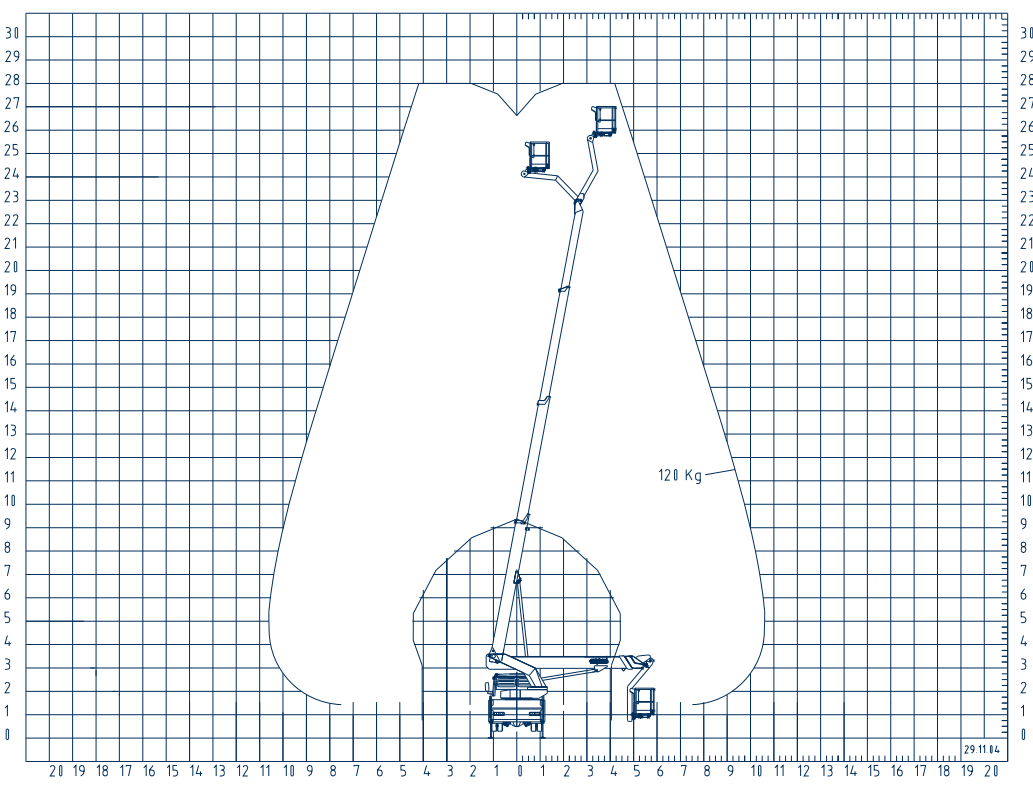

Kennfeld TKA 28 KS
Abstützung 0%

Alle Angaben freibleibend, Eingabe- Übermittlungsfehler und Irrtümer vorbehalten.