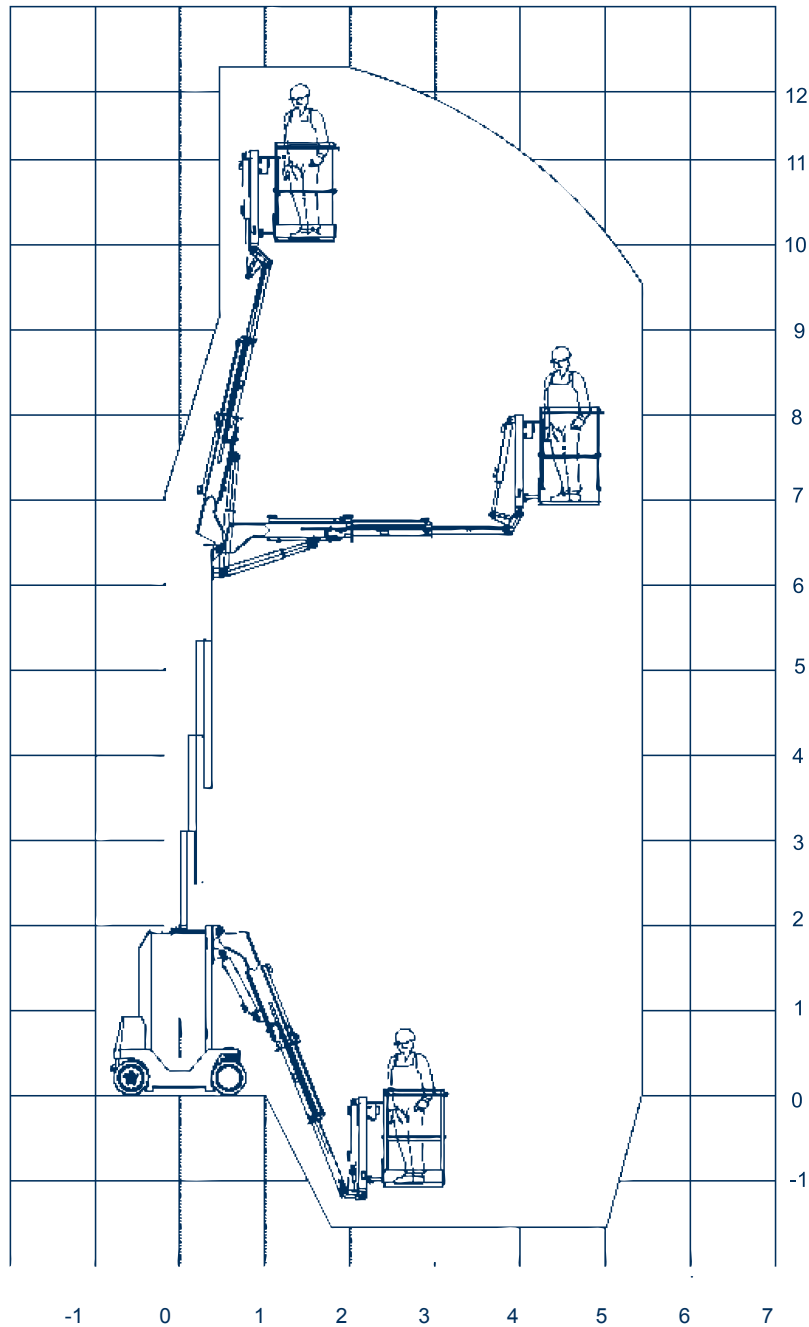

Alle Angaben freibleibend, Eingabe- Übermittlungsfehler und Irrtümer vorbehalten.

Im Altenschemel 4, 67435 Neustadt
Tel. 06327-9725-0 / Fax 06327-9725-28
www.bauscher-neustadt.com