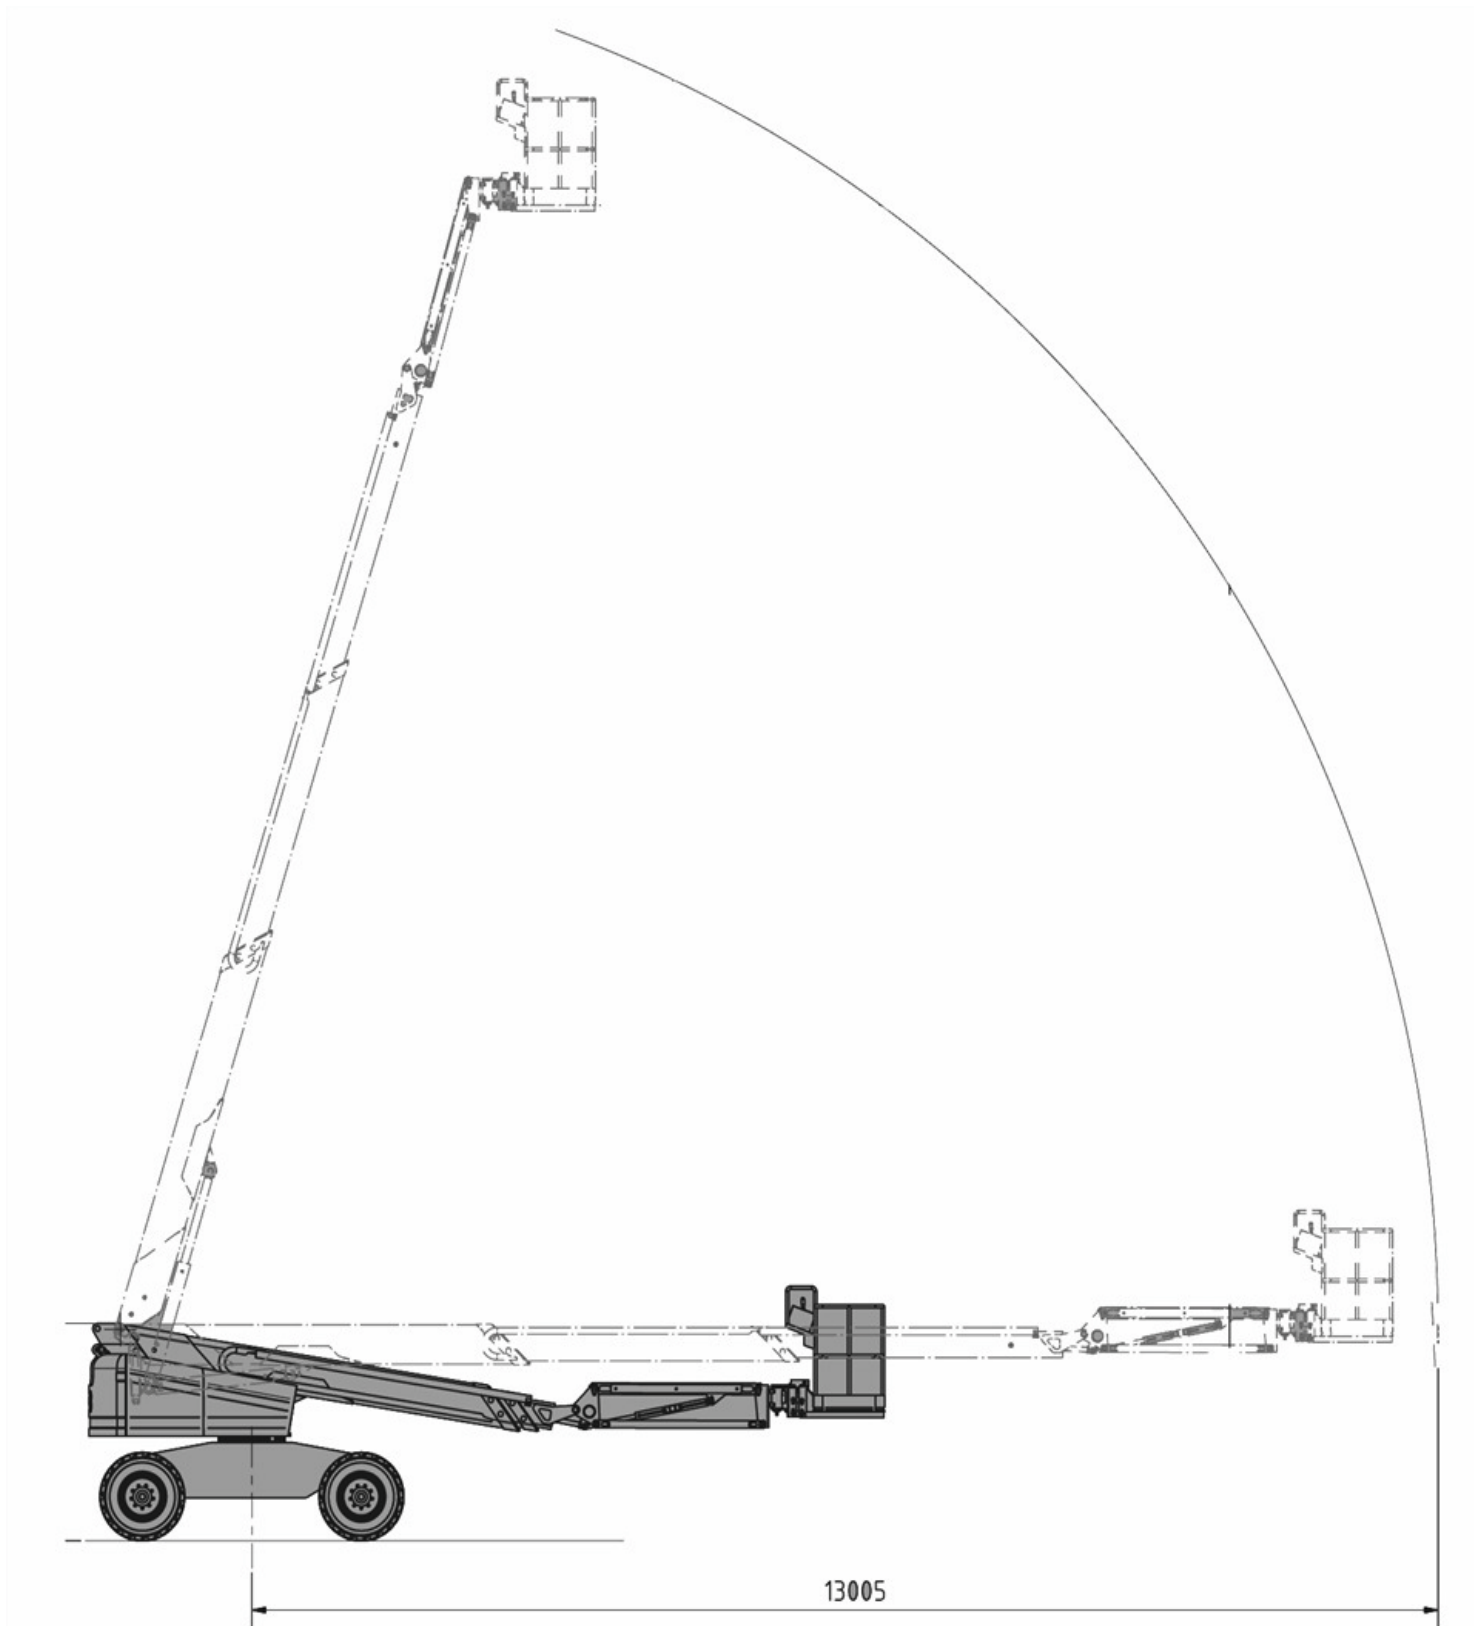

BAUSCHER

Verkauf • Vermietung • Service

Miet & Vertriebs GmbH & Co. KG

Alle Angaben freibleibend, Eingabe- Übermittlungsfehler und Irrtümer vorbehalten.

Im Altenschemel 4, 67435 Neustadt
Tel. 06327-9725-0 / Fax 06327-9725-28
www.bauscher-neustadt.com