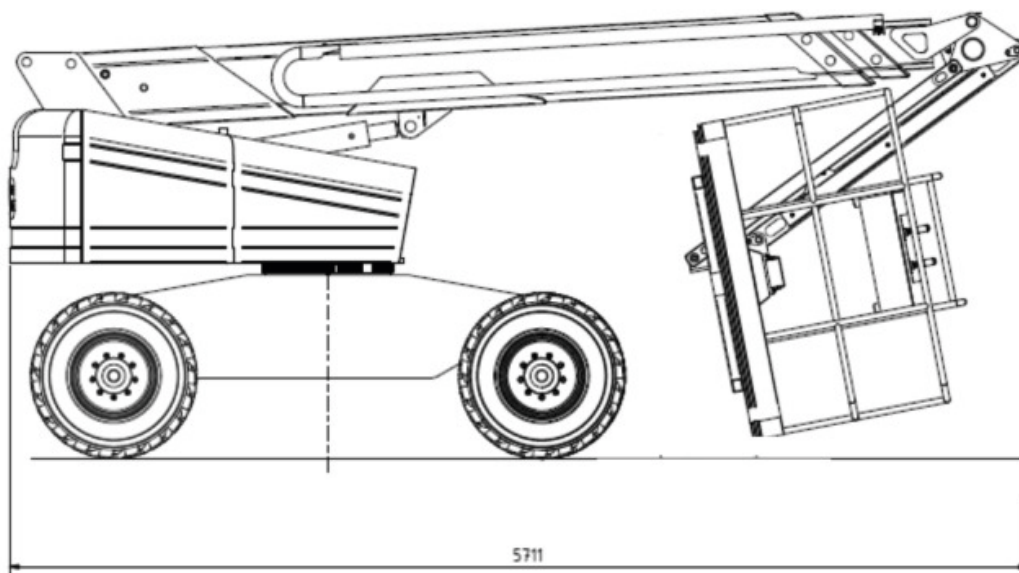

## T 16 J 4WD HAB Selbstfahrende Teleskopbühne

Arbeitshöhe:	16,00 m
Standhöhe:	14,00 m
Seitliche Reichweite:	13,00 m
Gesamtlänge:	5,71 m
Gesamthöhe:	2,28 m
Gesamtbreite:	2,40 m
Tragfähigkeit Plattform:	250 kg
zul. Gesamtgewicht:	8300 kg
Arbeitskorb (lxbxh):	2000 x 780 x 1100 mm
Korbdrehung:	+ 73,5°/- 65,5°
Schwenkbereich:	160°
Betriebsart:	Diesel
Steigfähigkeit:	20 %
Sonstiges:	- Allradantrieb, geländegängige Reifen