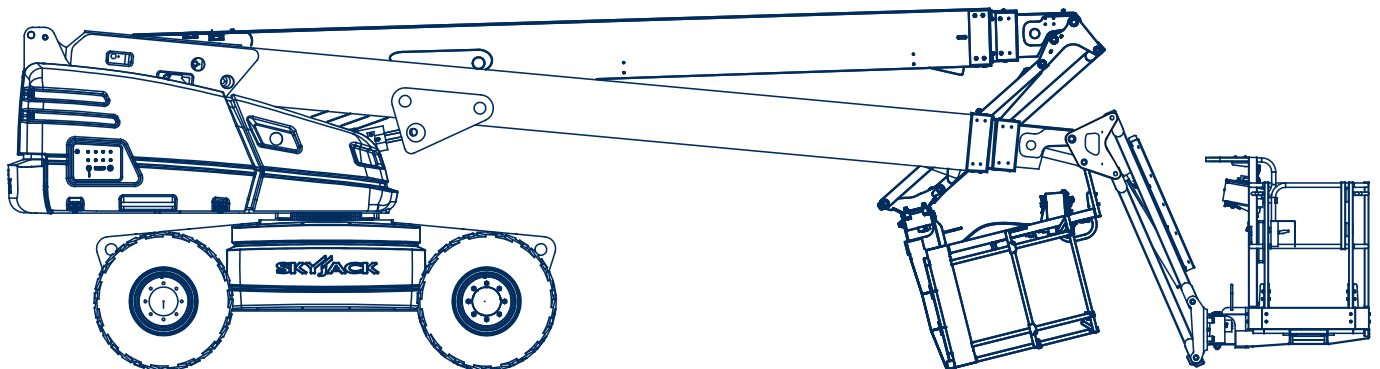

## SJ 66 T+ Selbstfahrende Teleskopbühne

Arbeitshöhe:	22,19 m
Standhöhe:	20,19 m
Seitliche Reichweite:	17,38 m
Gesamt- / Transportlänge:	10,40 / 8,13 m
Gesamt- / Transporthöhe:	2,59 / 3,30 m
Gesamtbreite:	2,44 m
Tragfähigkeit Plattform:	272 / 454 kg
zul. Gesamtgewicht:	12585 kg
Arbeitskorb (lxbxh):	2440 x 910 x 1100 mm
Korbdrehung:	+ 90° / - 90°
Bewegungsradius Korbarm:	+65° / -60°
Schwenkbereich:	360° endlos
Betriebsart:	Diesel
max. Geschwindigkeit	7,2 km/h
Bodenfreiheit:	410 mm
Steigfähigkeit:	50 %
Sonstiges:	- Allradantrieb - Schaumgefüllte Geländereifen - Dieselmotor EU-Stufe V mit Partikel- filter und Freibrenneinrichtung
Optionen:	- Glastransportgestell