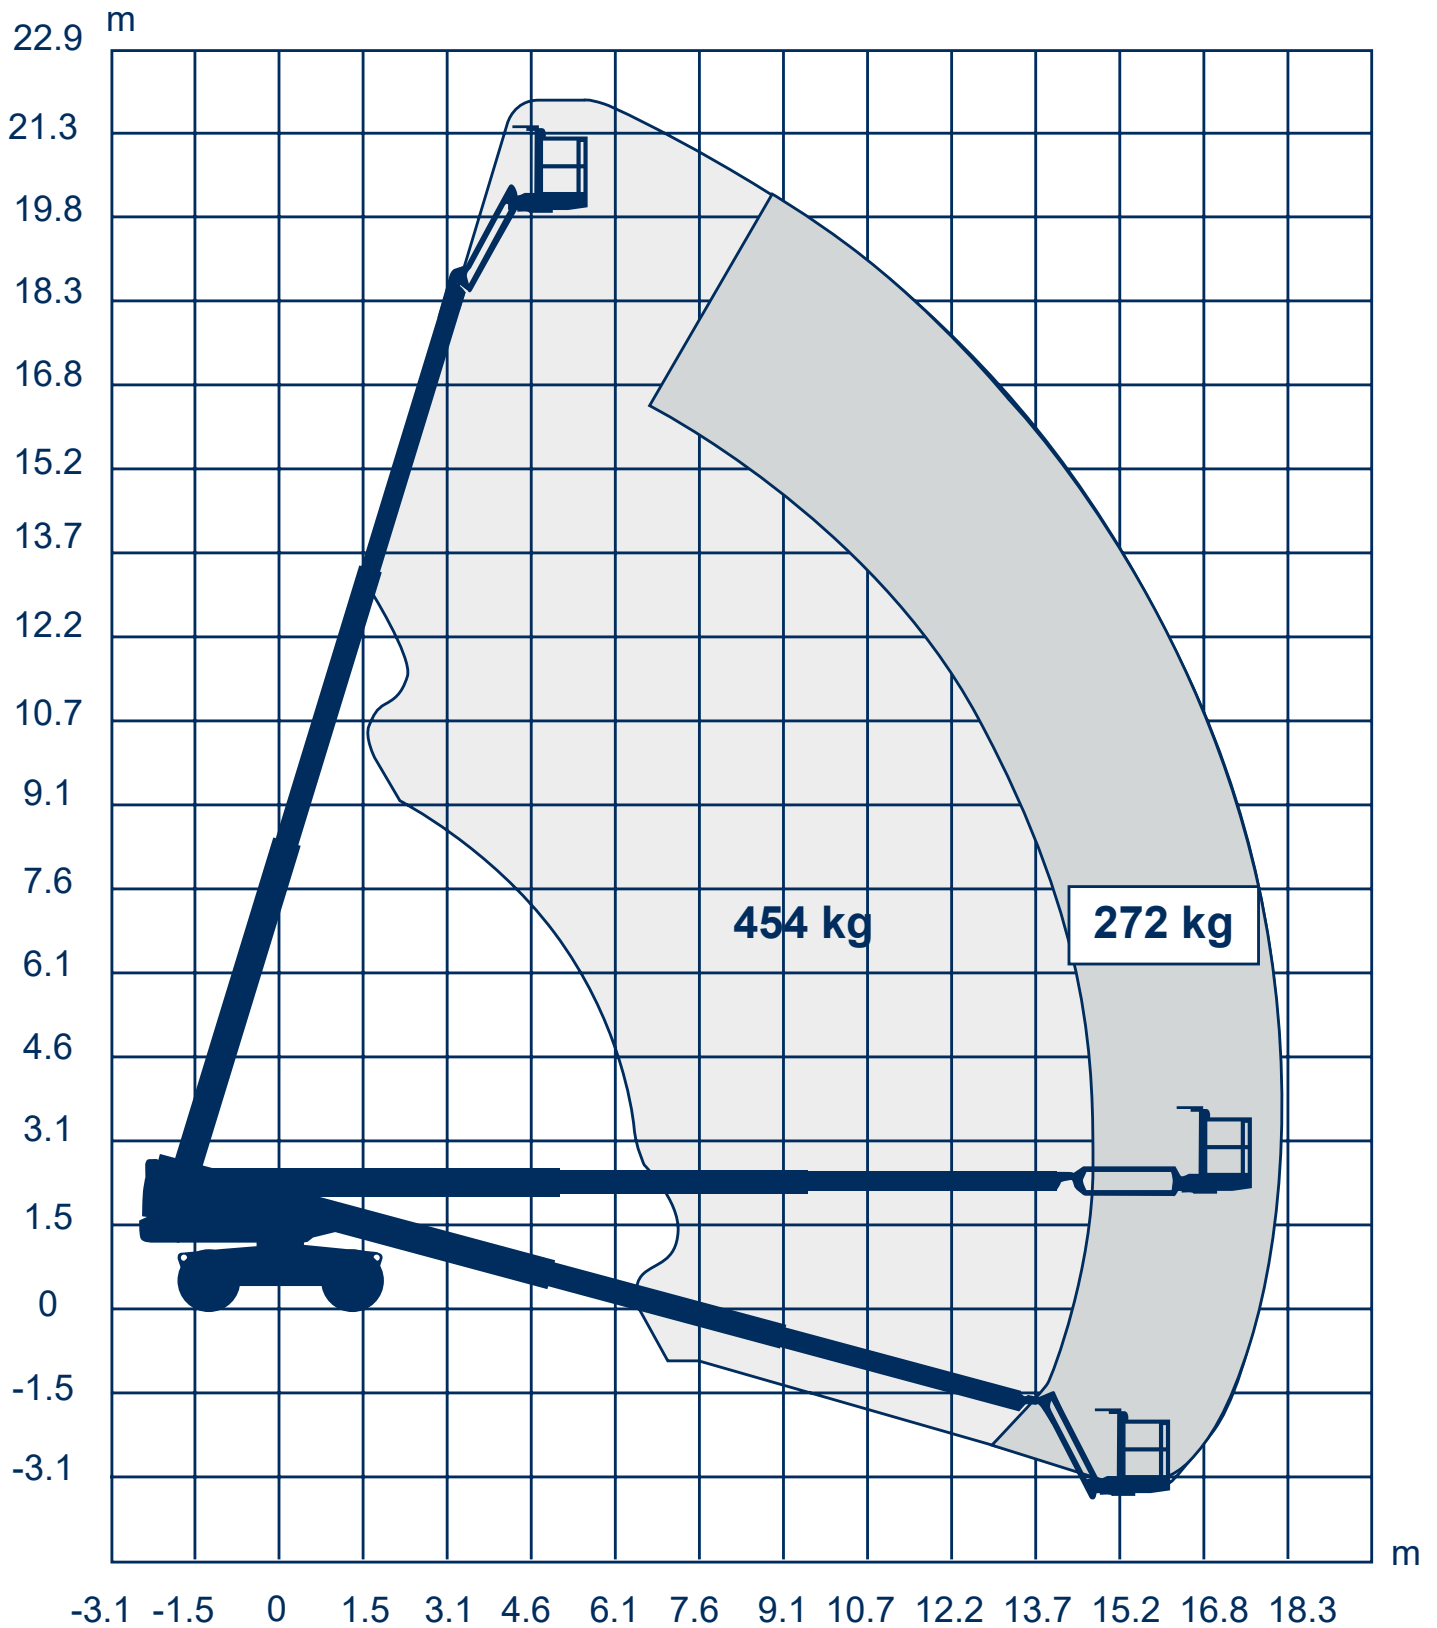

Alle Angaben freibleibend, Eingabe- Übermittlungsfehler und Irrtümer vorbehalten.