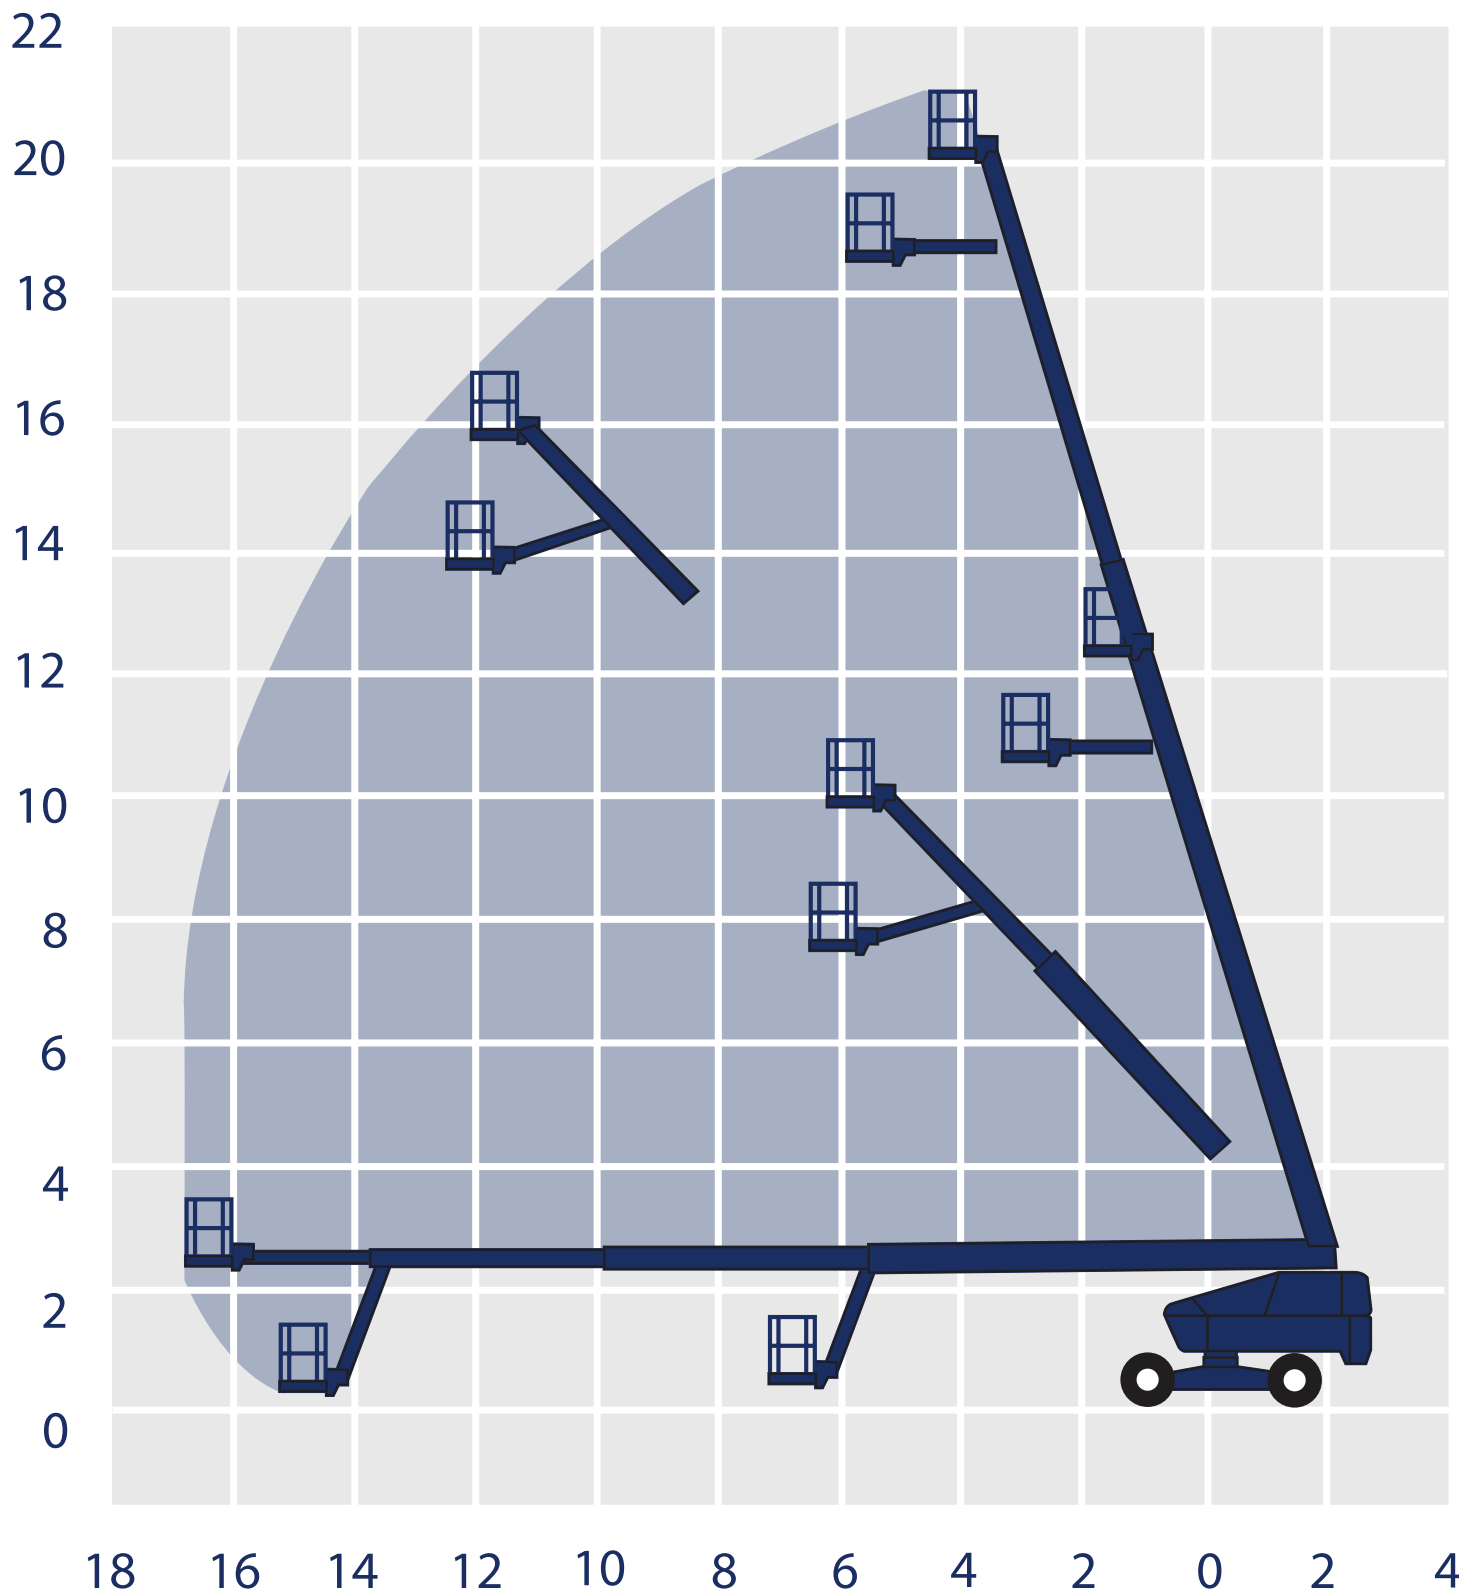

Alle Angaben freibleibend, Eingabe- Übermittlungsfehler und Irrtümer vorbehalten.

Im Altenschemel 4, 67435 Neustadt
Tel. 06327-9725-0 / Fax 06327-9725-28
www.bauscher-neustadt.com