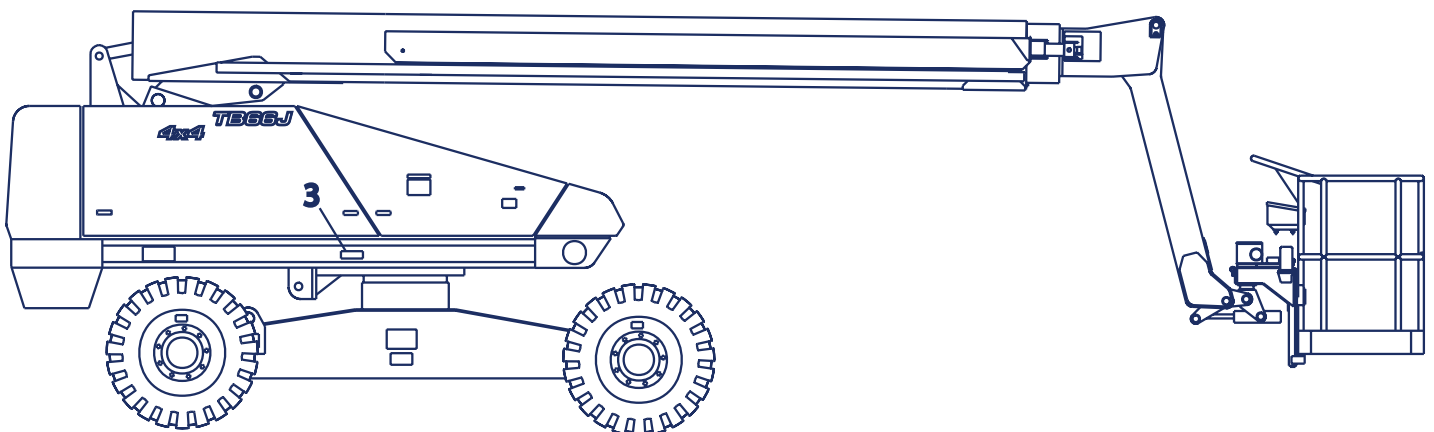

## SB66JRT

### Selbstfahrende Teleskopbühne

Arbeitshöhe:	22,10 m
Standhöhe:	20,10 m
Seitliche Reichweite:	17,10 m
Gesamtlänge:	10,10 m
Gesamthöhe:	2,70 m
Gesamtbreite:	2,50 m
Tragfähigkeit Plattform:	227 kg
zul. Gesamtgewicht:	11340 kg
Arbeitskorb (lxbxh):	2430 x 760 x 1100 mm
Korbdrehung:	+ /- 90°
Schwenkbereich:	360°
Betriebsart:	Diesel
max. Geschwindigkeit	4,80 km/h
Bodenfreiheit:	330 mm
Steigfähigkeit:	65 %
Sonstiges:	- Allradantrieb, geländegängige Reifen