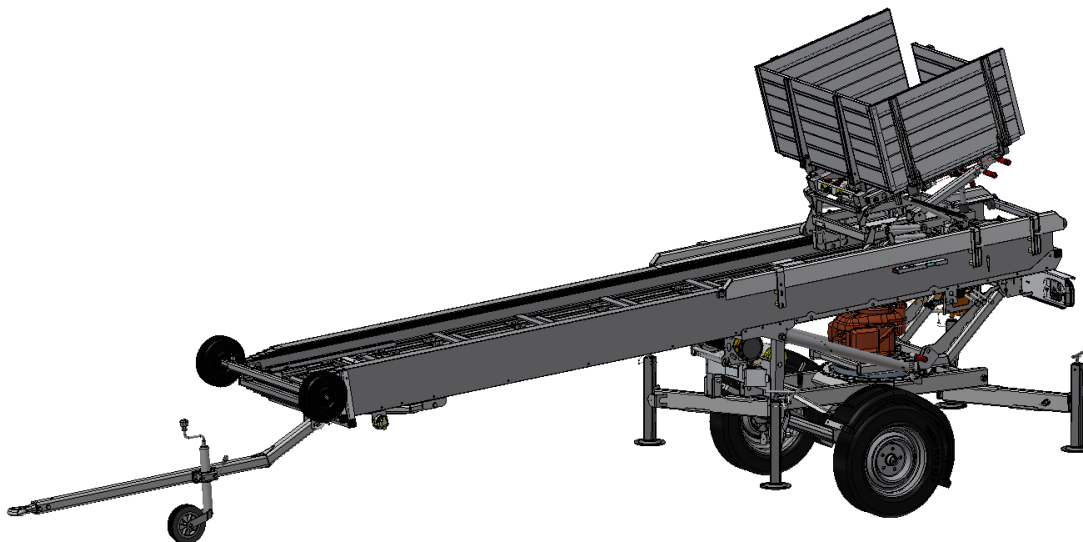

Schrägaufzug Paus ASA 18 WH Easy Typ E

Mit diesem Möbel-/Lastenaufzug können sie durch die kompakten Maße auch an schwerzugänglichen Orten arbeiten. Er eignet sich daher ausgezeichnet für Umzüge, Dachdeckerarbeiten usw. Der Leiternaufzug benötigt wenig Platz zum Aufstellen und kann vielseitig eingesetzt werden.

Arbeitshöhe:	18,0 m	Tragfähigkeit:	250 kg
Transport-Länge:	5,3 m	Gesamtgewicht:	740 kg
Transporthöhe mit Pritsche:	2,05 m	Betriebsart:	230 V/50 Hz inkl SPS-Steuerung
Transport-Breite:	1,36 m	Abstützbreite/Abstellfläche (lxb):	(B)2,35 /(C)4,81 x (A)1,97
Einsatzradius:	360 °	Minmale Arbeitshöhe:	Ca. 3 m