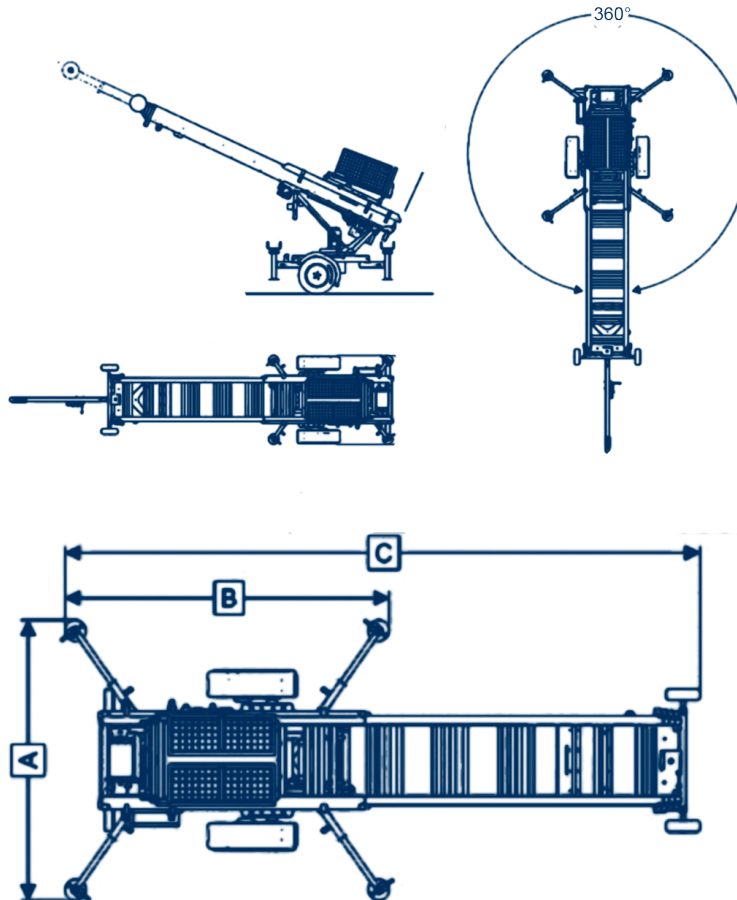

## Paus ASA WH-M Easy Typ C Schrägaufzug

Plattformhöhe:	18,00 m
Standhöhe:	12,40 m
min. auffahrbare Länge Ausleger:	4,45 m
max. auffahrbare Länge Ausleger:	17,30 m
Gesamtlänge:	5,30 m
Gesamthöhe:	2,05 m
Gesamtbreite:	1,36 m
Nutzlast:	250 kg
Gesamtgewicht:	740 kg
Betriebsart:	230 V
Abstützung(B/CxA):	2,35/4,81 x 1,97 m
Einsatzradius:	360°