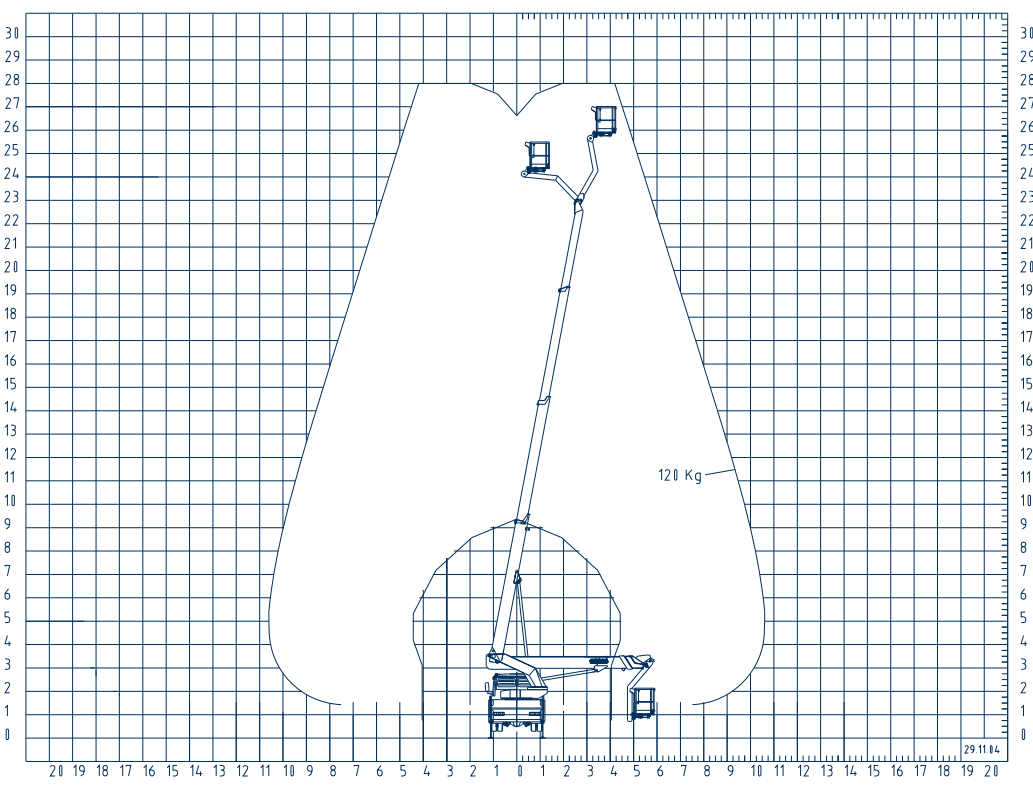

Kennfeld TKA 28 KS
Abstützung 0%

Alle Angaben freibleibend, Eingabe- Übermittlungsfehler und Irrtümer vorbehalten.

Im Altenschemel 4, 67435 Neustadt
Tel. 06327-9725-0 / Fax 06327-9725-28
www.bauscher-neustadt.com