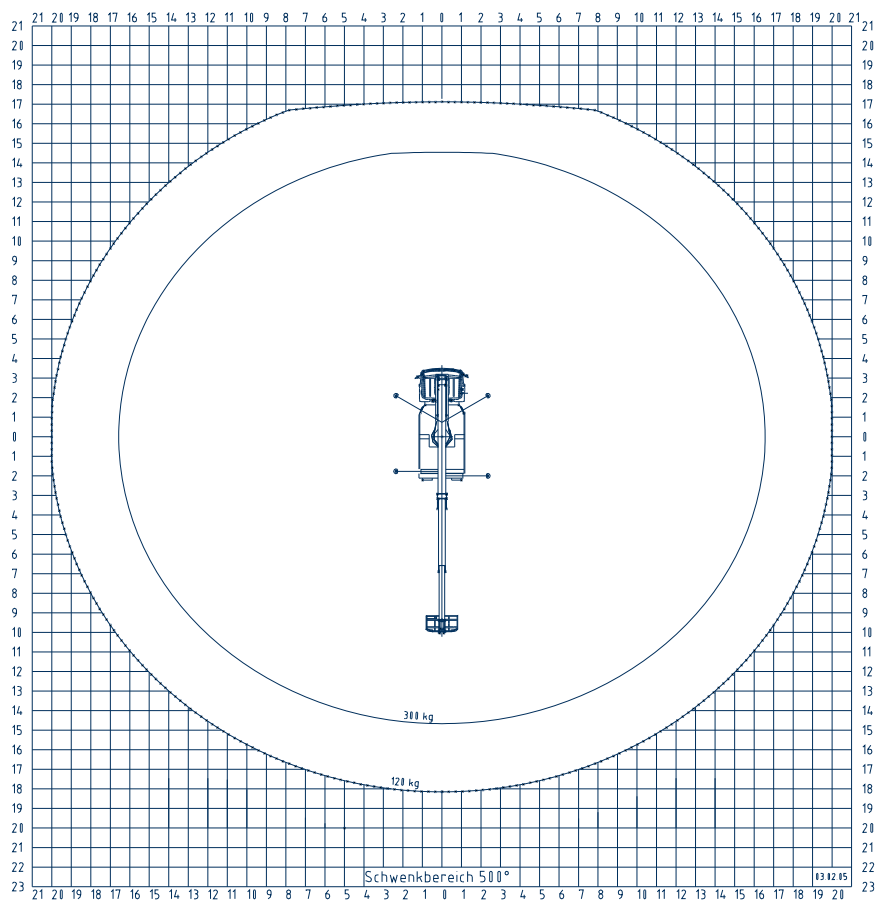

Kennfeld TKA 28 KS
Abstützung 100%

Alle Angaben freibleibend, Eingabe- Übermittlungsfehler und Irrtümer vorbehalten.