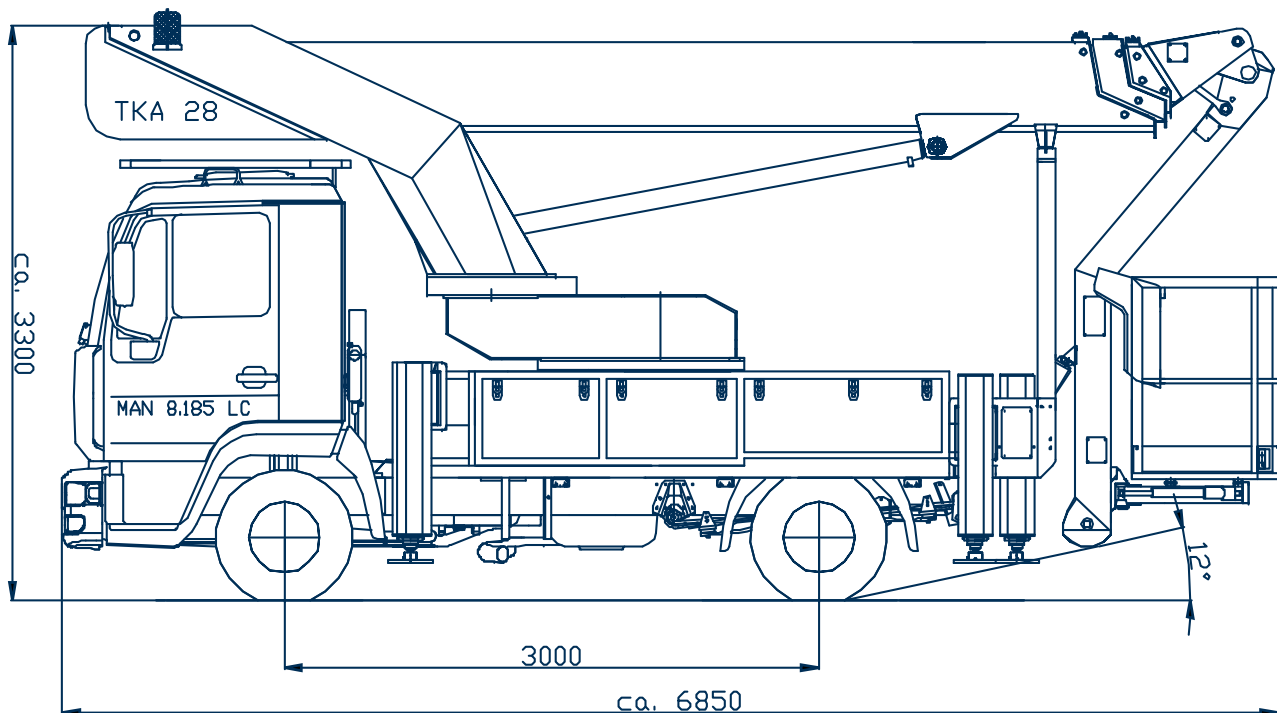

### TKA 28 auf MAN Teleskopbühne mit Korbarm auf LKW

Arbeitshöhe:	28,00 m
Standhöhe:	26,00 m
Seitliche Reichweite:	20,00 m
Gesamtlänge:	6,85 m
Gesamthöhe:	3,35 m
Gesamtbreite:	2,53 m
Tragfähigkeit Plattform:	300 kg
zul. Gesamtgewicht:	7490 kg
Arbeitskorb (lxbxh):	1620 x 820 x 1135 mm
Schwenkbereich:	500°
Korbdrehung:	+ /- 45°
Abstützung:	2,30 / 3,50 / 4,70 m
Sonstiges:	<ul style="list-style-type: none"><li>- optional mit isoliertem Korb</li><li>- Korbarm 185°</li><li>- Kurbelschwenktisch</li><li>- Automatische Korbarmablage</li></ul>

Alle Angaben freibleibend, Eingabe- Übermittlungsfehler und Irrtümer vorbehalten.

Kennfeldparameter sind keine zugesicherten Parameter. Es handelt sich um Baumusterprüfwerte, die infolge fahrzeug- und ausstattungsbedingter Änderungen bzw. bauteilbedingter Toleranz (max. 5%) davon abweichen können.

Kennfeld TKA 28 KS  
Abstützung 100%

Alle Angaben freibleibend, Eingabe- Übermittlungsfehler und Irrtümer vorbehalten.

Kennfeldparameter sind keine zugesicherten Parameter. Es handelt sich um Baumusterprüfwerte, die infolge fahrzeug- und ausstattungsbedingter Änderungen bzw. bauteilbedingter Toleranz (max. 5%) davon abweichen können.