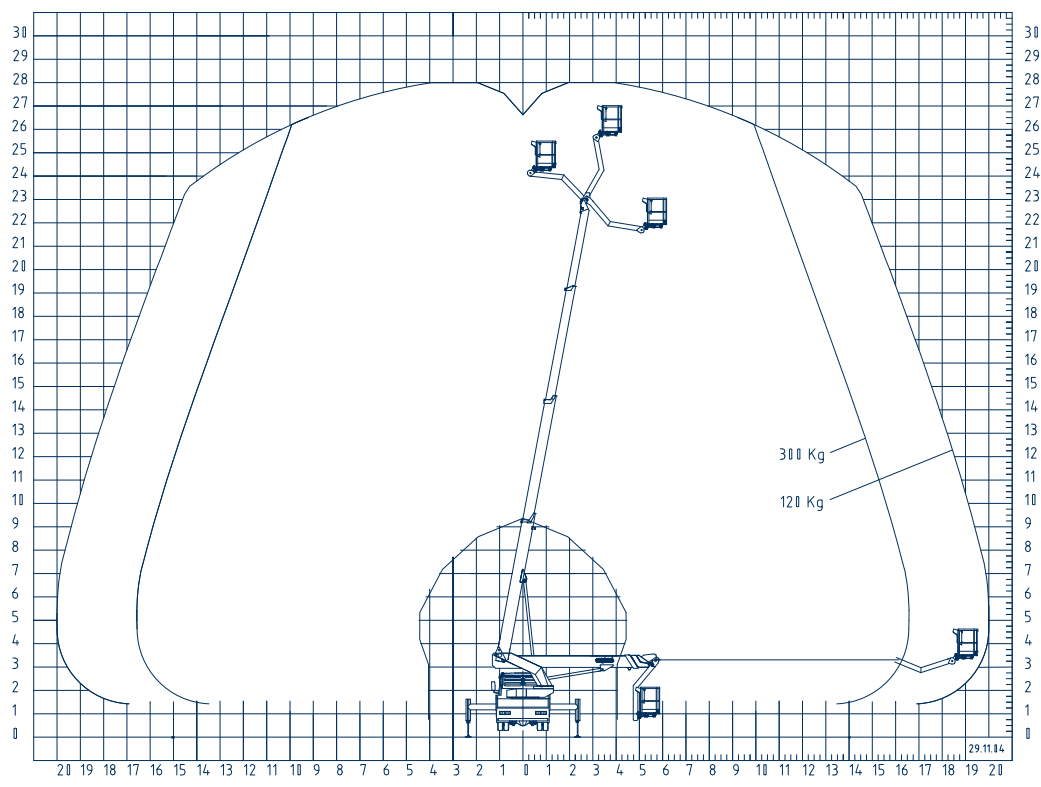

Kennfeld TKA 28 KS
Abstützung 100%

Alle Angaben freibleibend, Eingabe- Übermittlungsfehler und Irrtümer vorbehalten.