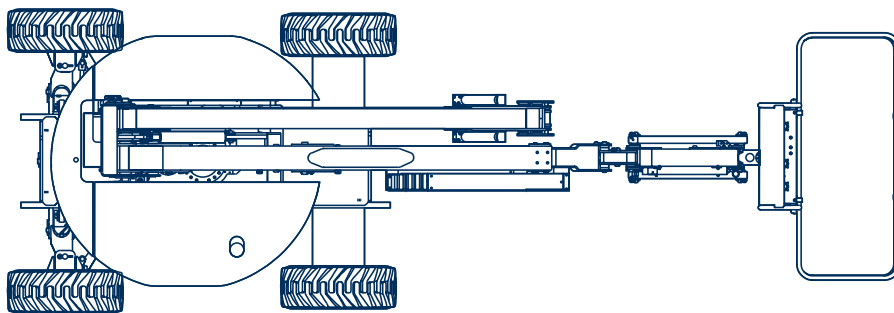

Z45/25 JRT Selbstfahrende Tele-Gelenkbühne

Arbeitshöhe:	15,8 m
Standhöhe:	13,8 m
Seitliche Reichweite:	7,8 m
Übergreifende Höhe:	7,5 m
Arbeitskorb (lxbxh):	1730 x 760 x 1100 mm
Tragfähigkeit Plattform:	227 kg
Gesamtlänge:	6,78/ 5,56 m
Gesamthöhe:	2,0 m
Gesamtbreite:	1,83 m
zul. Gesamtgewicht:	6800 kg
Betriebsart	Diesel
Max. Geschwindigkeit	7,24 km/h
Steigfähigkeit:	45 %
Sonstiges:	<ul style="list-style-type: none">- Korbdrehung +/-80°- Korbarm- Schwenkbereich 355°- Pendelachse- geländegängige Reifen- Allradantrieb