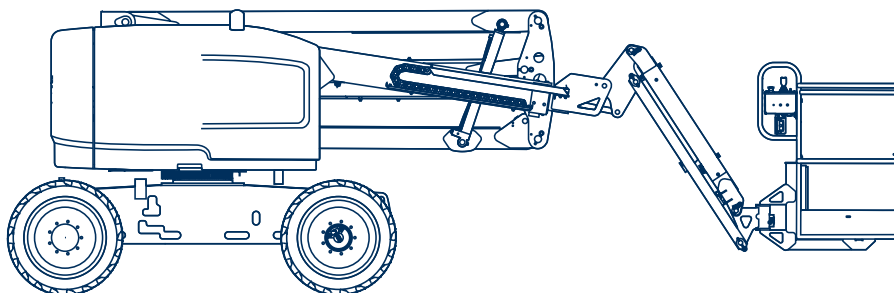

Z45/25 JRT Selbstfahrende Tele-Gelenkbühne

Arbeitshöhe:	15,8 m
Standhöhe:	13,8 m
Seitliche Reichweite:	7,8 m
Übergreifende Höhe:	7,5 m
Arbeitskorb (lxbxh):	1730 x 760 x 1100 mm
Tragfähigkeit Plattform:	227 kg
Gesamtlänge:	6,78/ 5,56 m
Gesamthöhe:	2,0 m
Gesamtbreite:	1,83 m
zul. Gesamtgewicht:	6800 kg
Betriebsart	Diesel
Max. Geschwindigkeit	7,24 km/h
Steigfähigkeit:	45 %
Sonstiges:	<ul style="list-style-type: none">- Korbdrehung +/-80°- Korbarm- Schwenkbereich 355°- Pendelachse- geländegängige Reifen- Allradantrieb