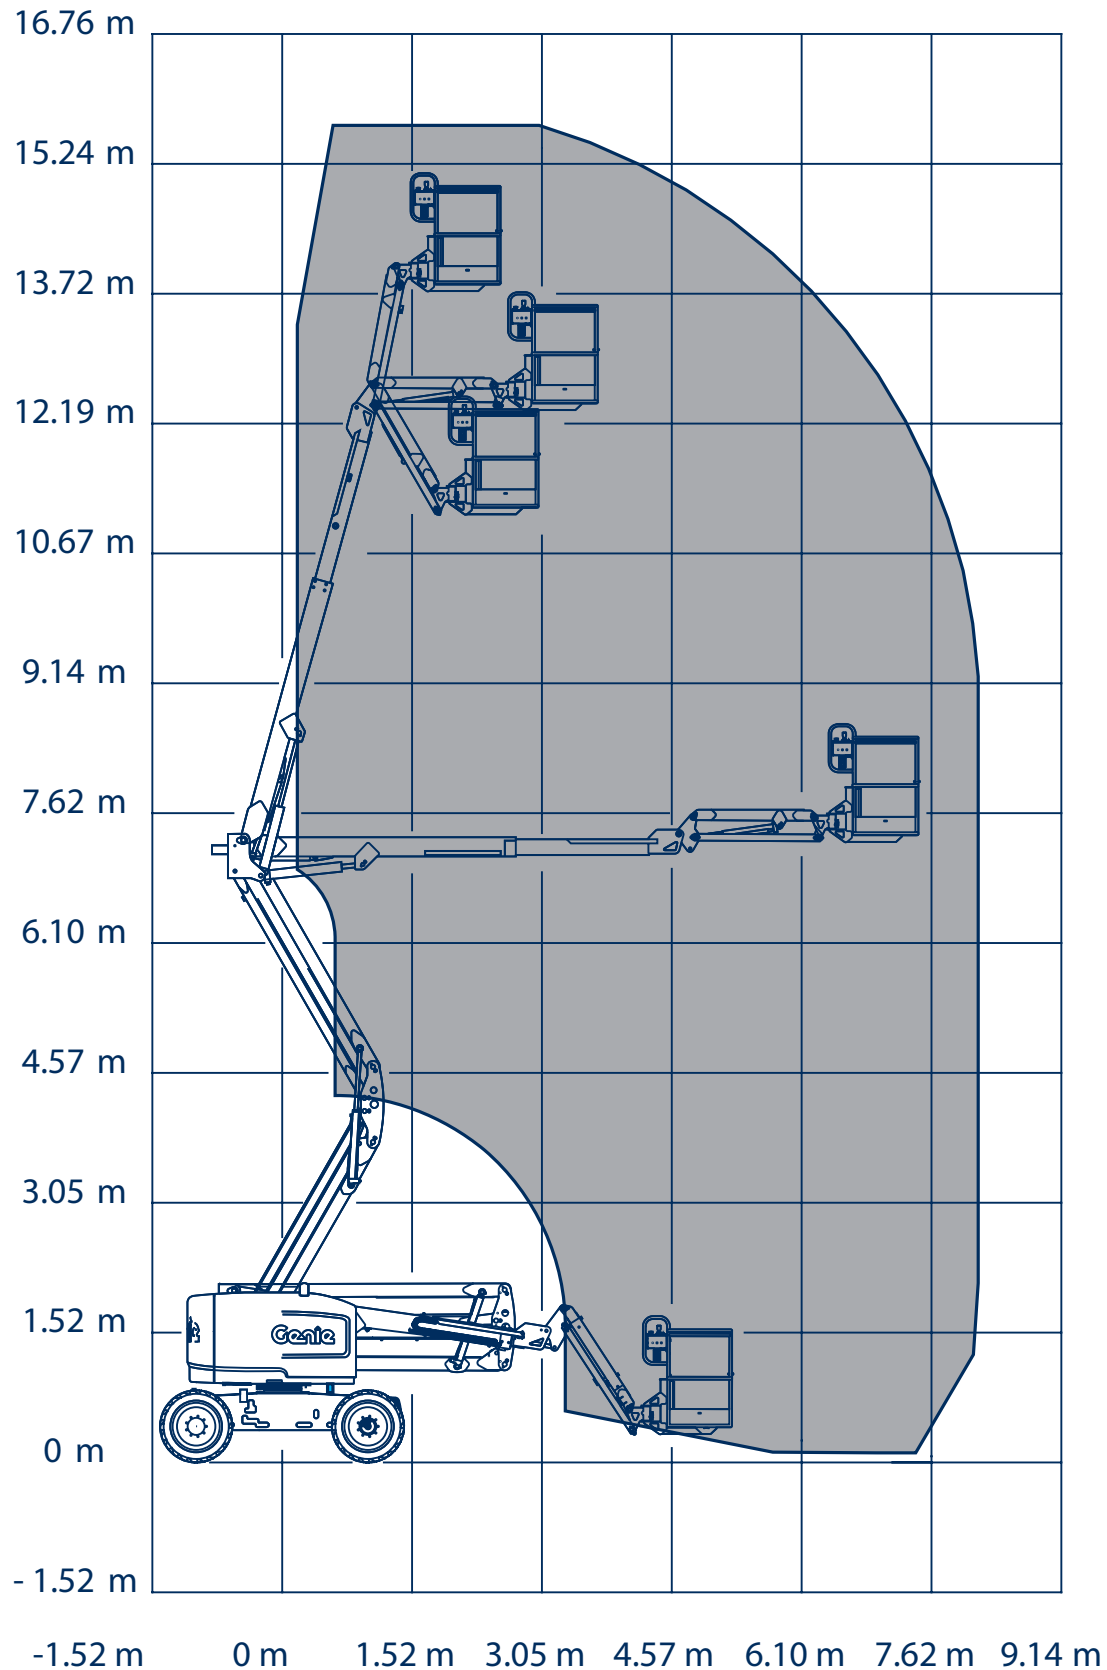

Alle Angaben freibleibend, Eingabe- Übermittlungsfehler und Irrtümer vorbehalten.