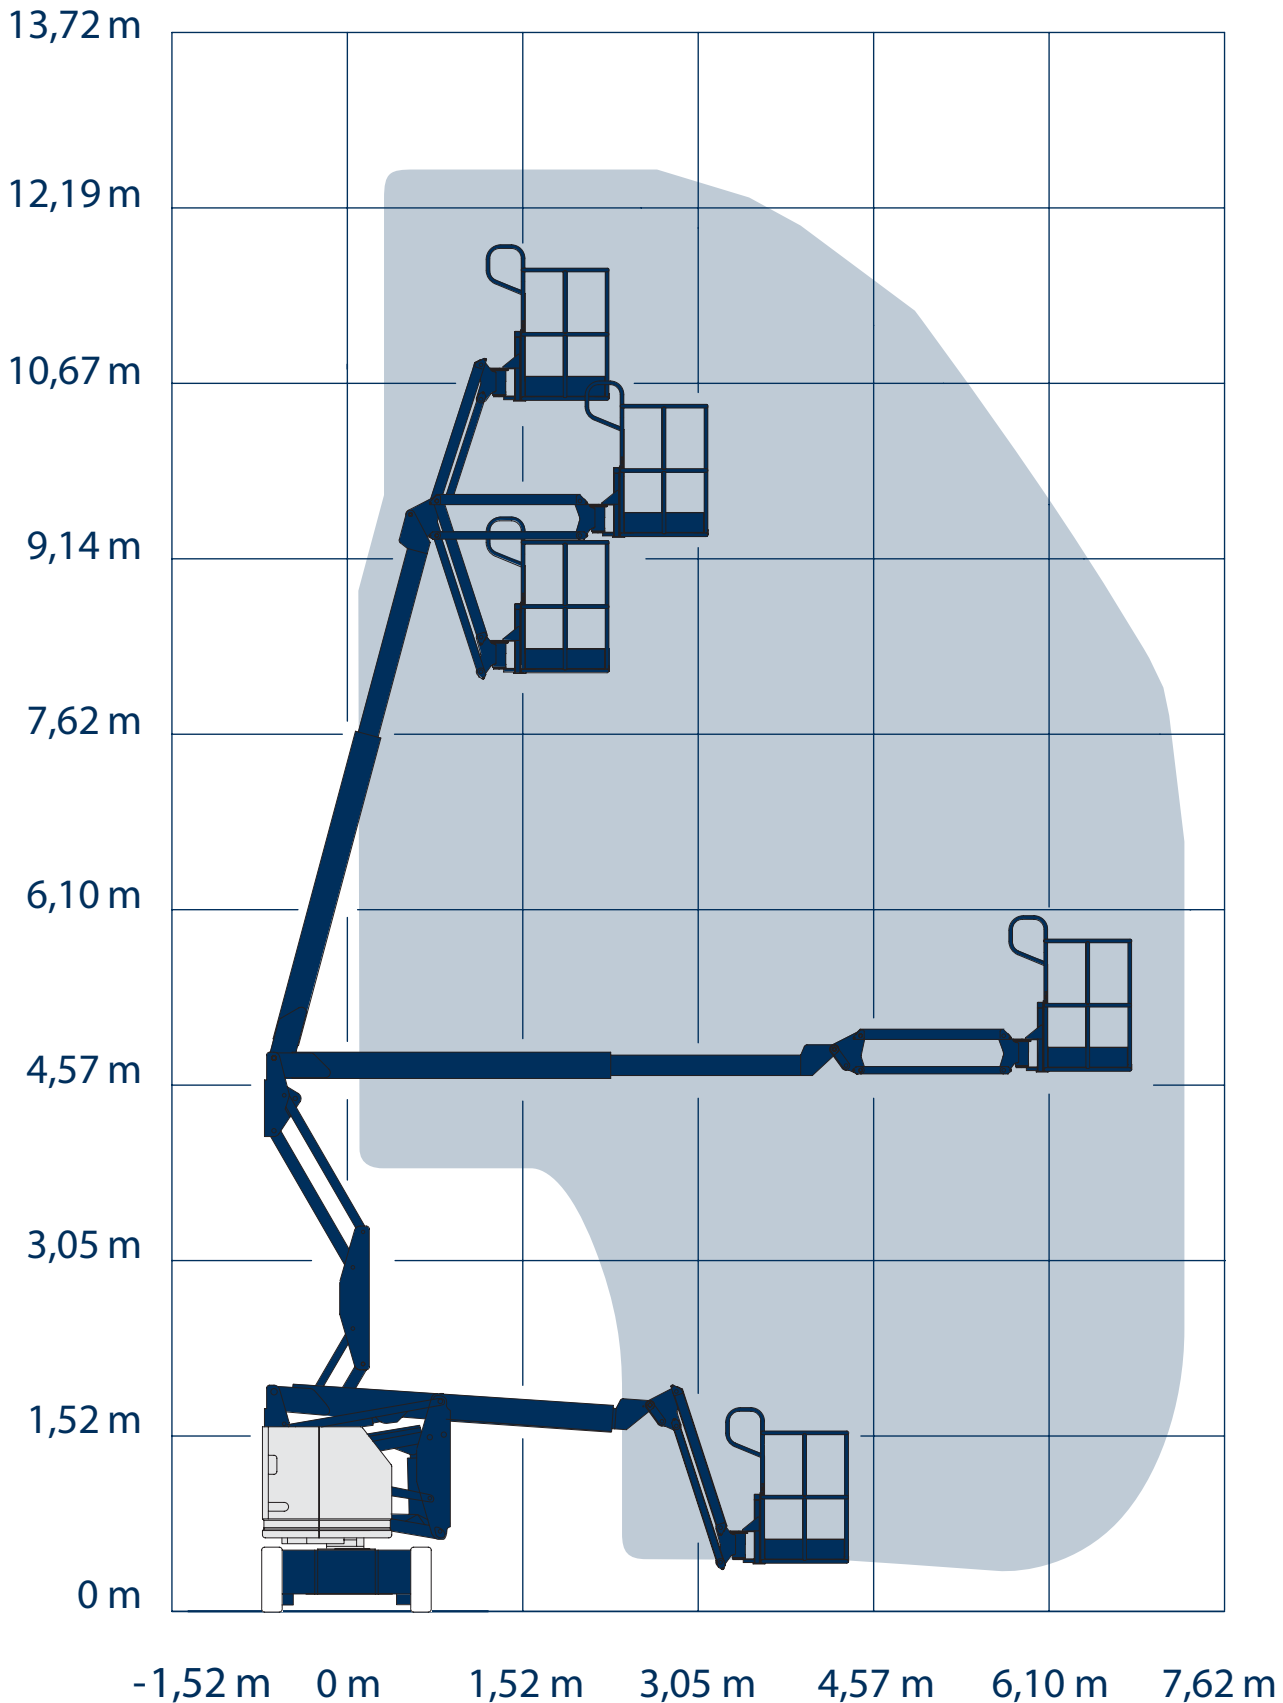

Alle Angaben freibleibend, Eingabe- Übermittlungsfehler und Irrtümer vorbehalten.