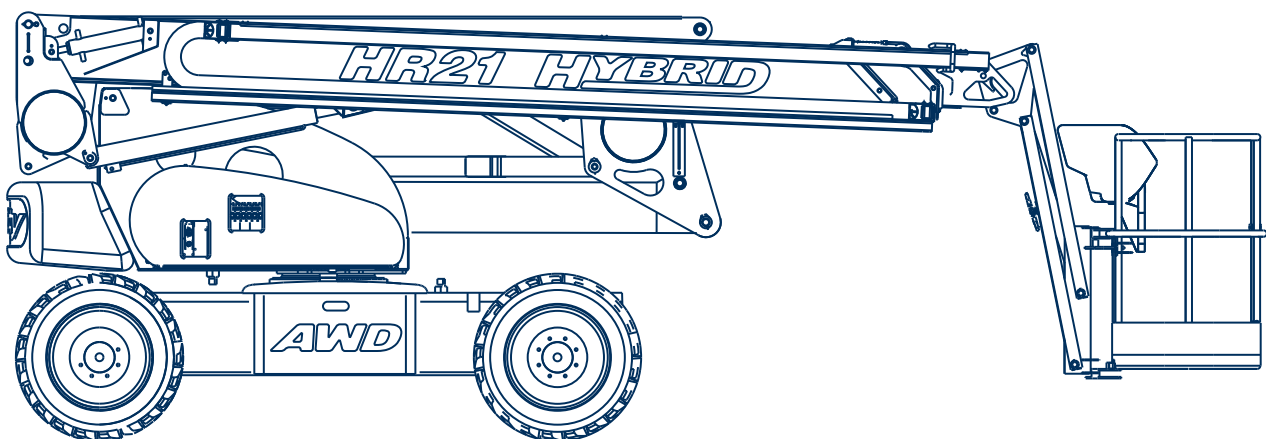

HR21 Hybrid AWD Selbstfahrende Tele-Gelenkbühne

Arbeitshöhe:	20,8 m
Standhöhe:	18,8 m
Seitliche Reichweite:	12,5 m
Arbeitskorb (lxbxh):	1800 x 850 x 1100 mm
Tragfähigkeit Plattform:	225 kg
Gesamtlänge:	6,65 / 5,30 m
Gesamthöhe:	2,15 m
Gesamtbreite:	2,27 m
zul. Gesamtgewicht:	6400 kg
Betriebsart	Hybrid
Steigfähigkeit:	40 %
Sonstiges:	<ul style="list-style-type: none">- Korbdrehung 100°- Korbarm 150 °- Schwenkbereich 360°- Geländegeängige Reifen