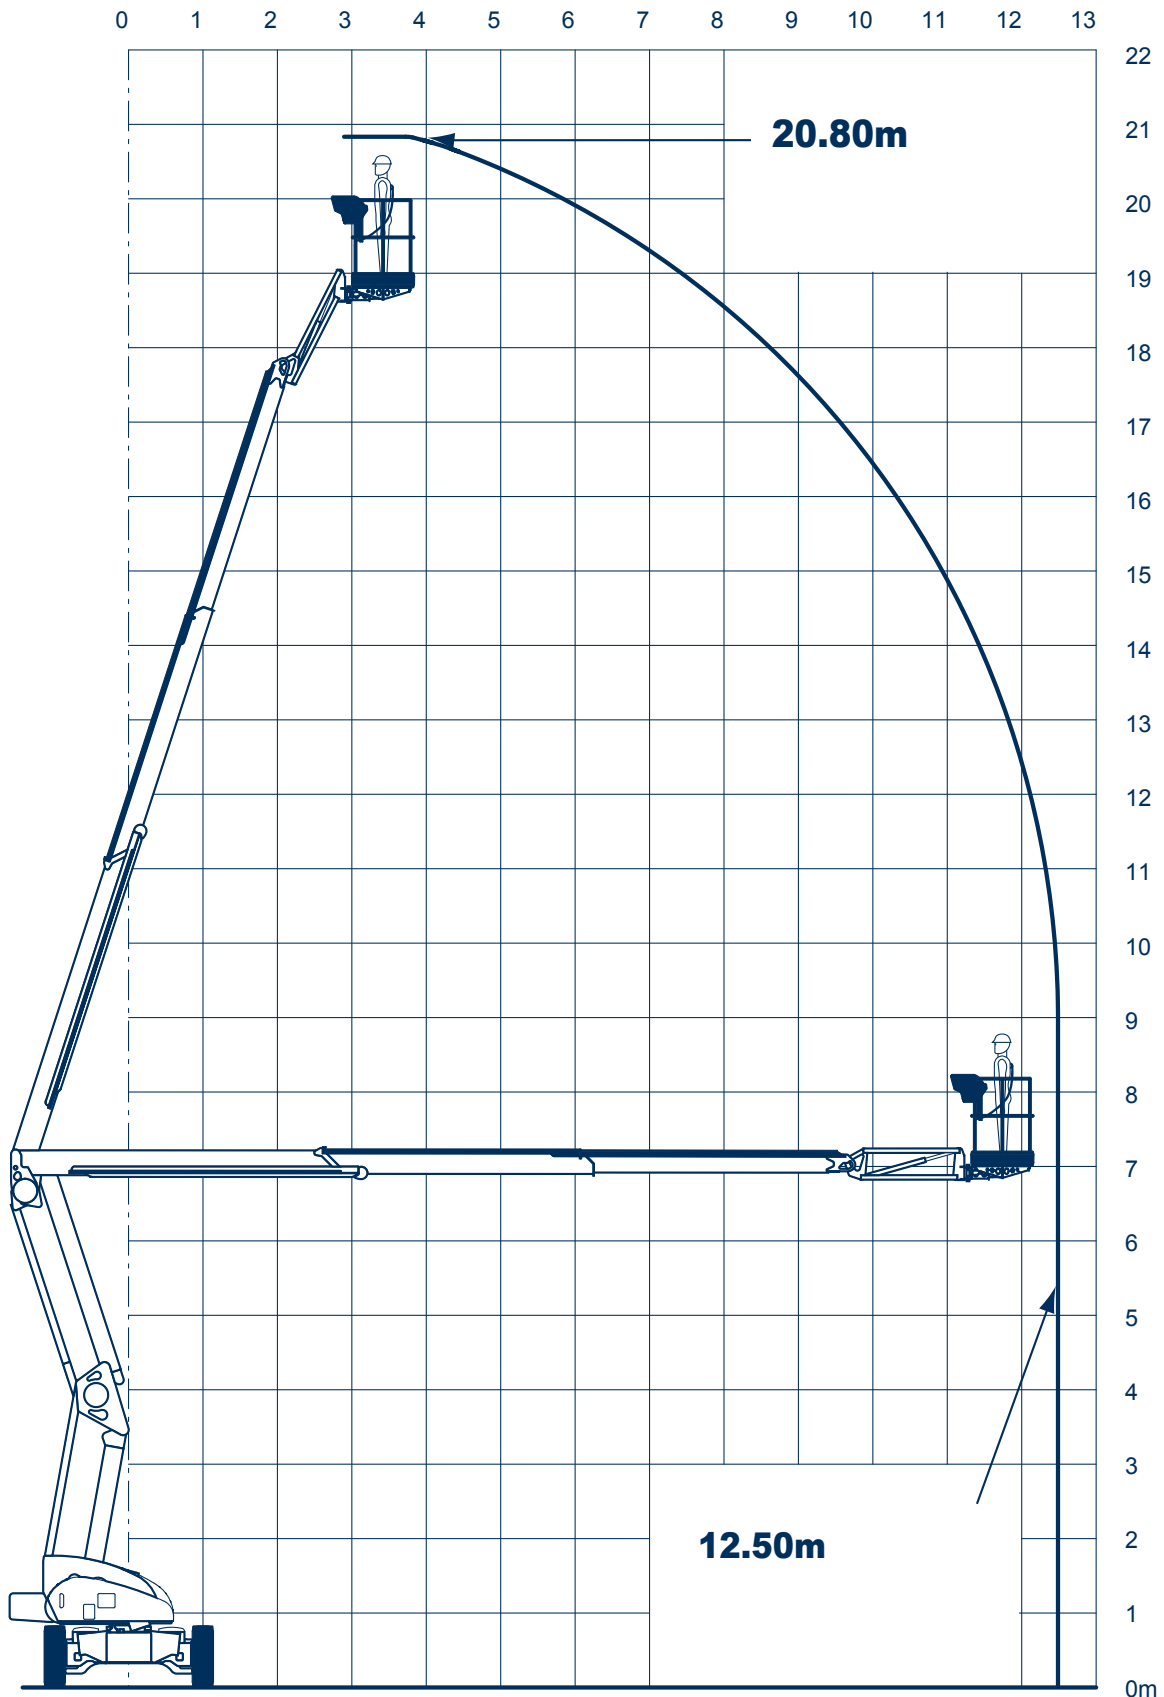

Alle Angaben freibleibend, Eingabe- Übermittlungsfehler und Irrtümer vorbehalten.