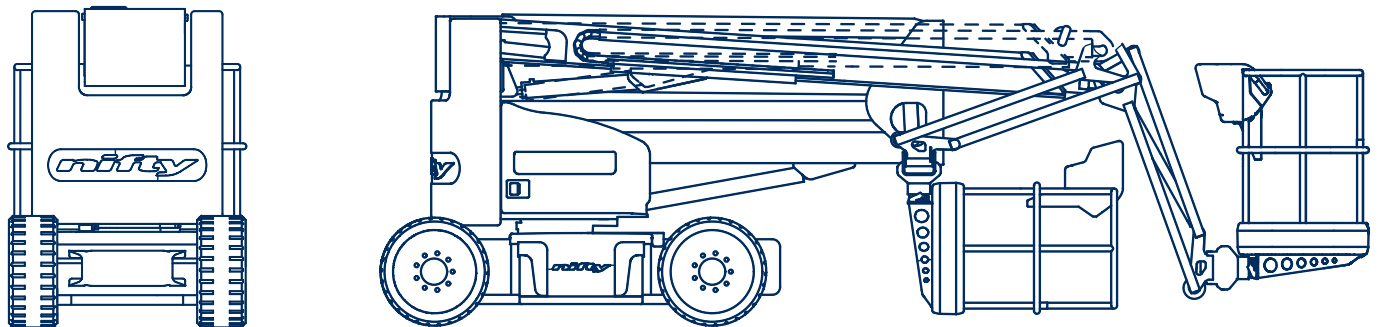

HR17 Hybrid N Selbstfahrende Tele-Gelenkbühne

Arbeitshöhe:	17,0 m
Standhöhe:	15,0 m
Seitliche Reichweite:	9,6 m
Arbeitskorb (lxbxh):	1500 x 850 x 1100 mm
Tragfähigkeit Plattform:	225 kg
Gesamtlänge:	6,30 / 5,00 m
Gesamthöhe:	2,00/2,10 m
Gesamtbreite:	1,50 m
zul. Gesamtgewicht:	7709 kg
Betriebsart	Hybrid
Steigfähigkeit:	25 %
Sonstiges:	<ul style="list-style-type: none">- Korbdrehung 100°- Korbarm 150 °- Schwenkbereich 360°- für Innenbereich- markierungsfreie Reifen