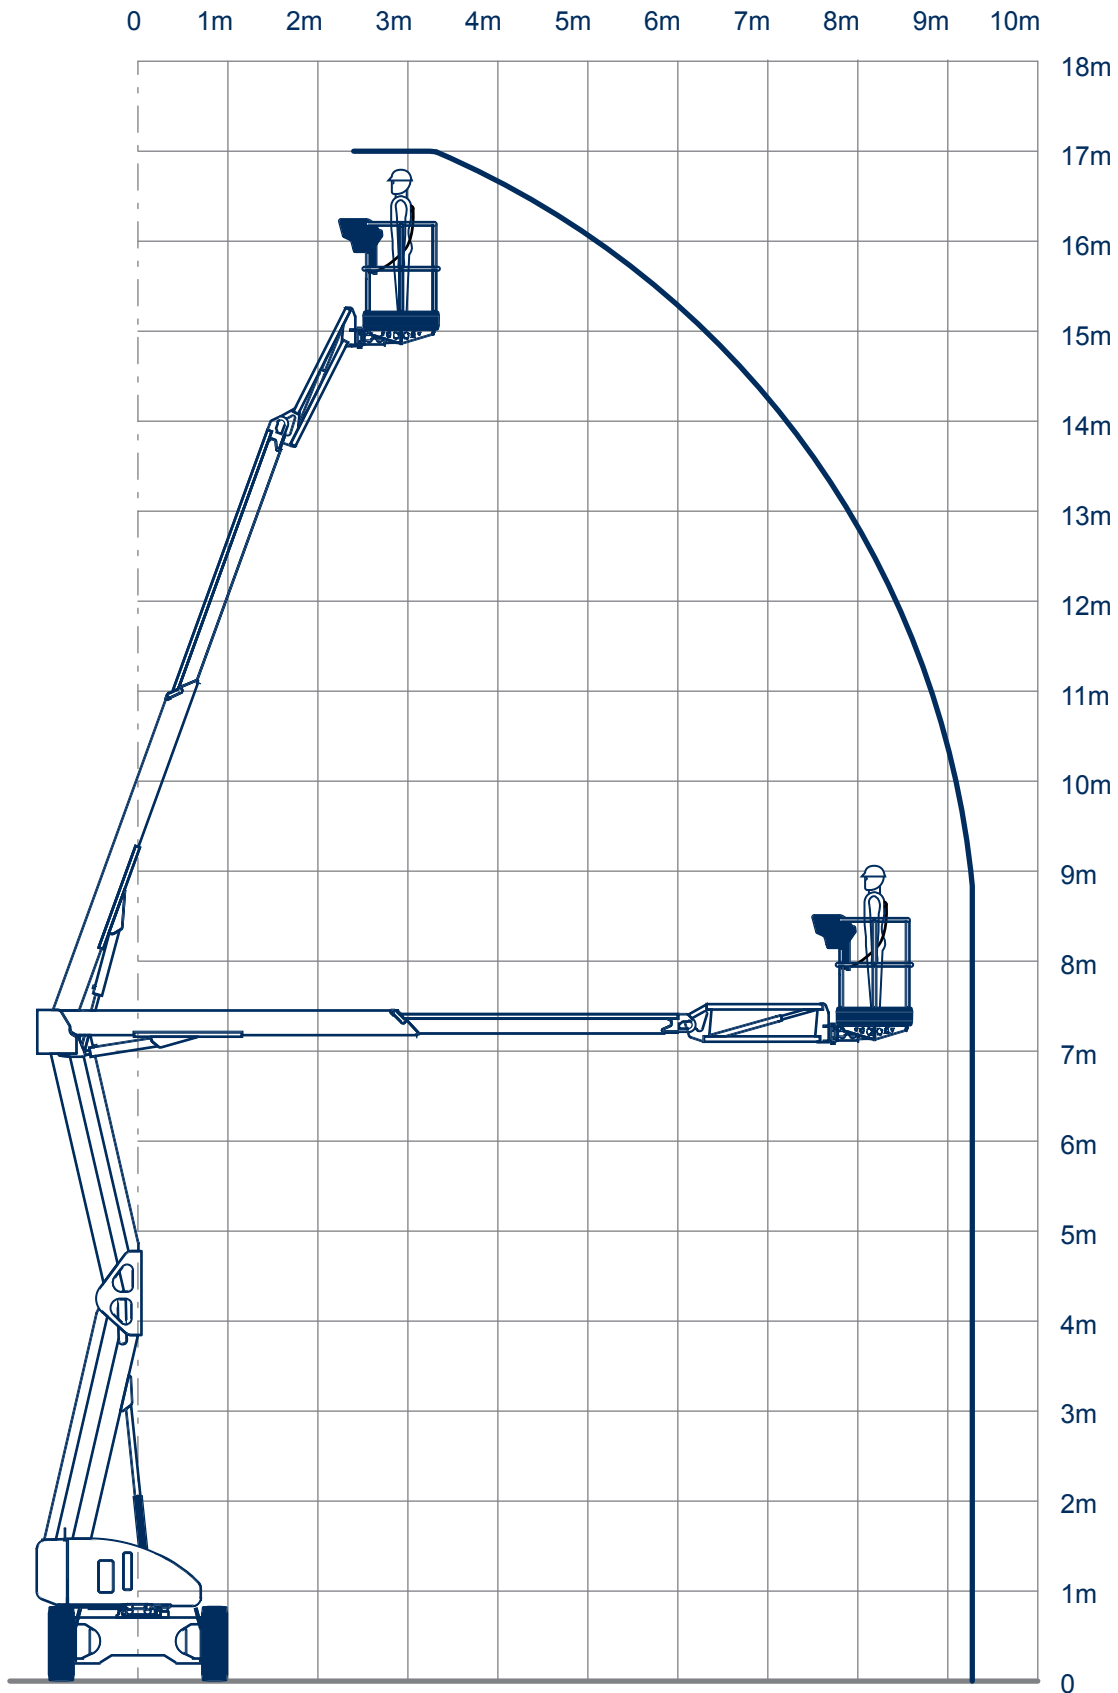

Alle Angaben freibleibend, Eingabe- Übermittlungsfehler und Irrtümer vorbehalten.