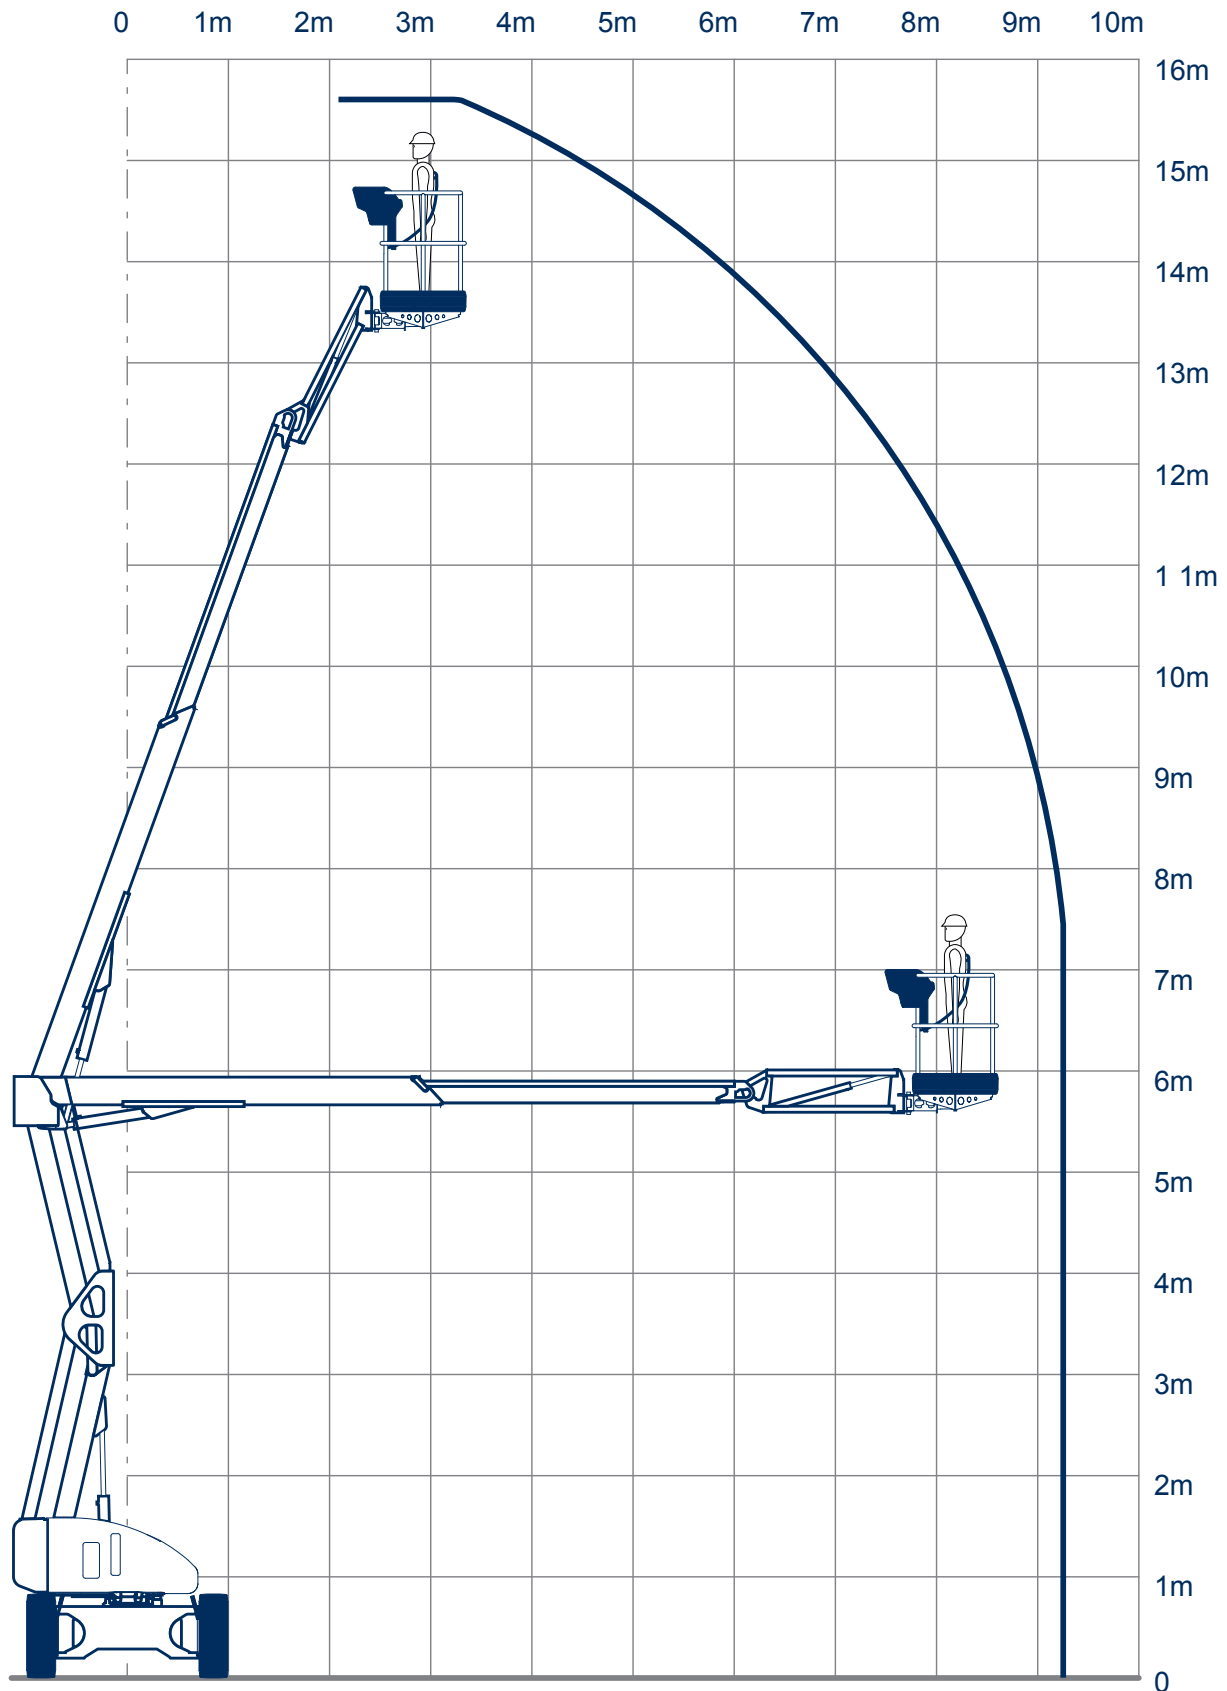

Alle Angaben freibleibend, Eingabe- Übermittlungsfehler und Irrtümer vorbehalten.