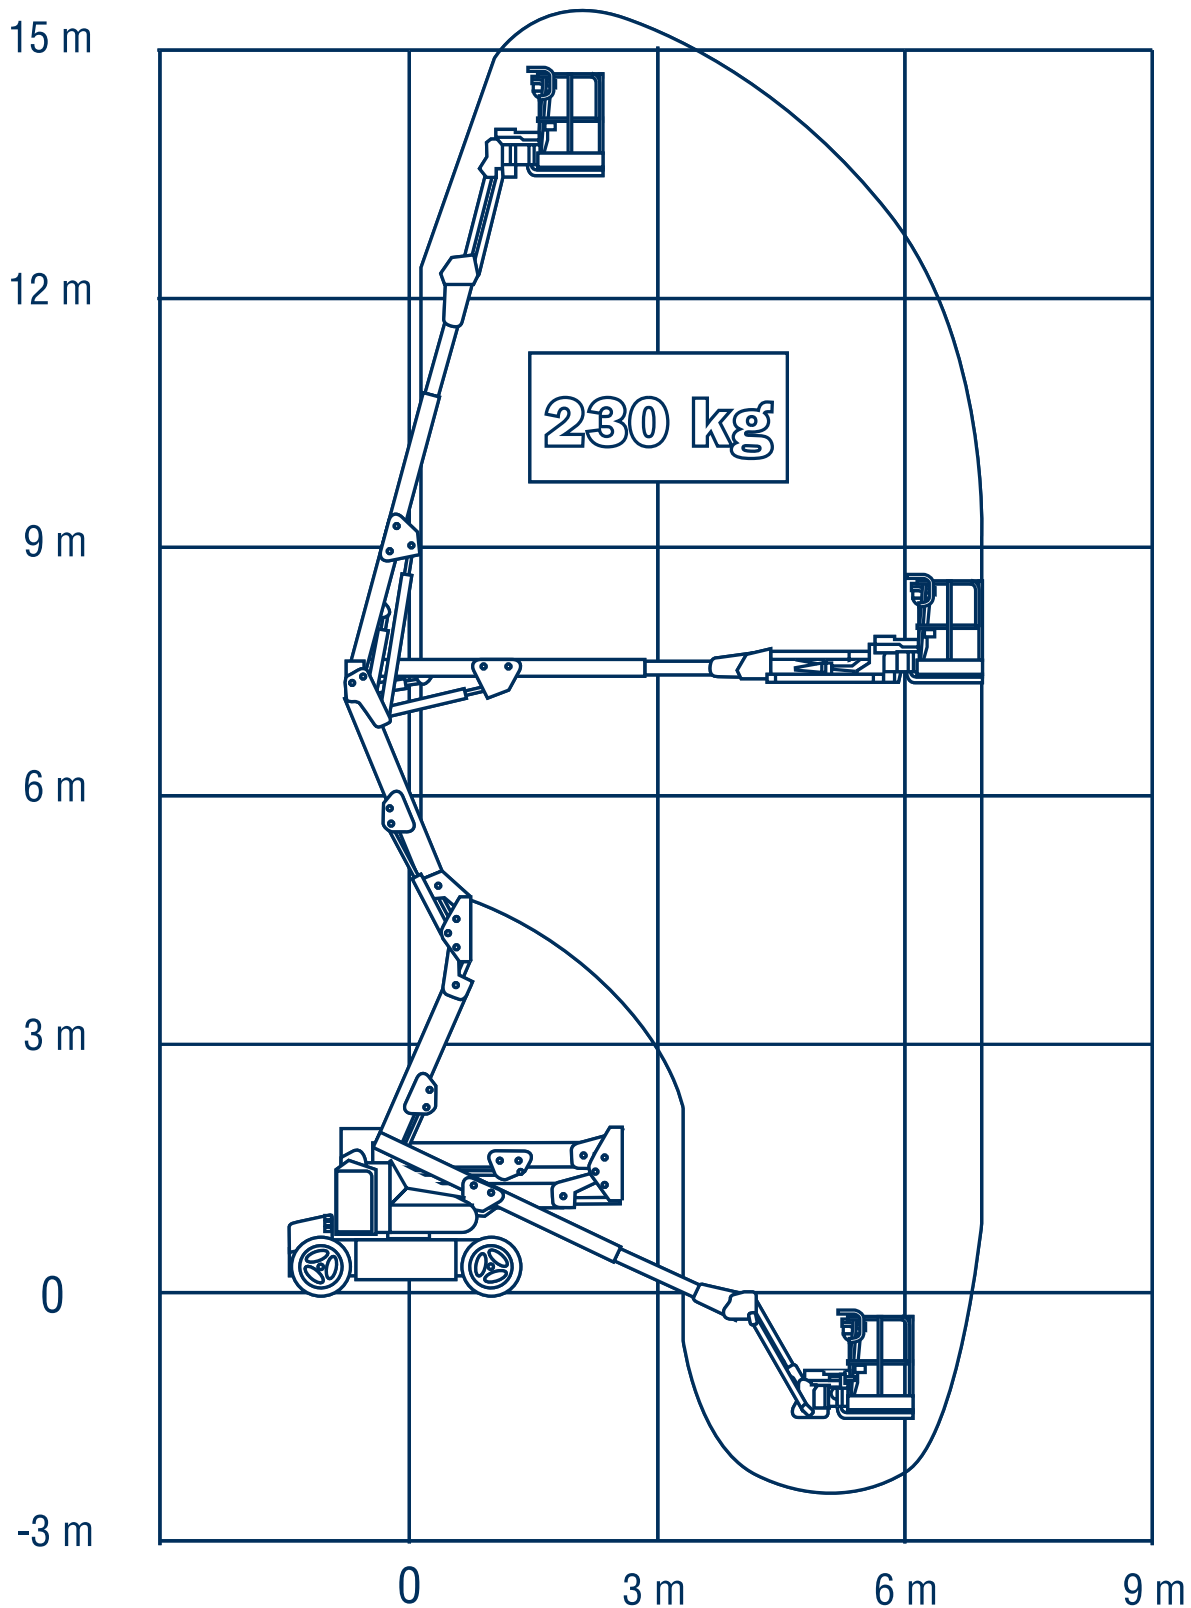

Alle Angaben freibleibend, Eingabe- Übermittlungsfehler und Irrtümer vorbehalten.