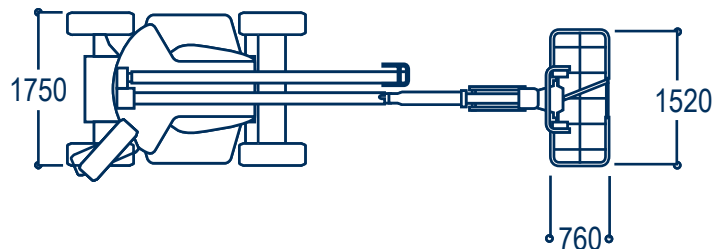

E450AJ Selbstfahrende Tele-Gelenkbühne

Arbeitshöhe:	15,72 m
Standhöhe:	13,72 m
Seitliche Reichweite:	7,89 m
Arbeitskorb (lxbxh):	1520 x 760 x 1100 mm
Tragfähigkeit Plattform:	230 kg
Gesamtlänge:	6,45 m
Gesamthöhe:	2,01 m
Gesamtbreite:	1,75 m
zul. Gesamtgewicht:	6670 kg
Betriebsart	Batterie
Max. Geschwindigkeit	5,2 km/h
Steigfähigkeit:	30 %
Sonstiges:	- Korbdrehung 144° - Korbarm - Schwenkbereich 360°