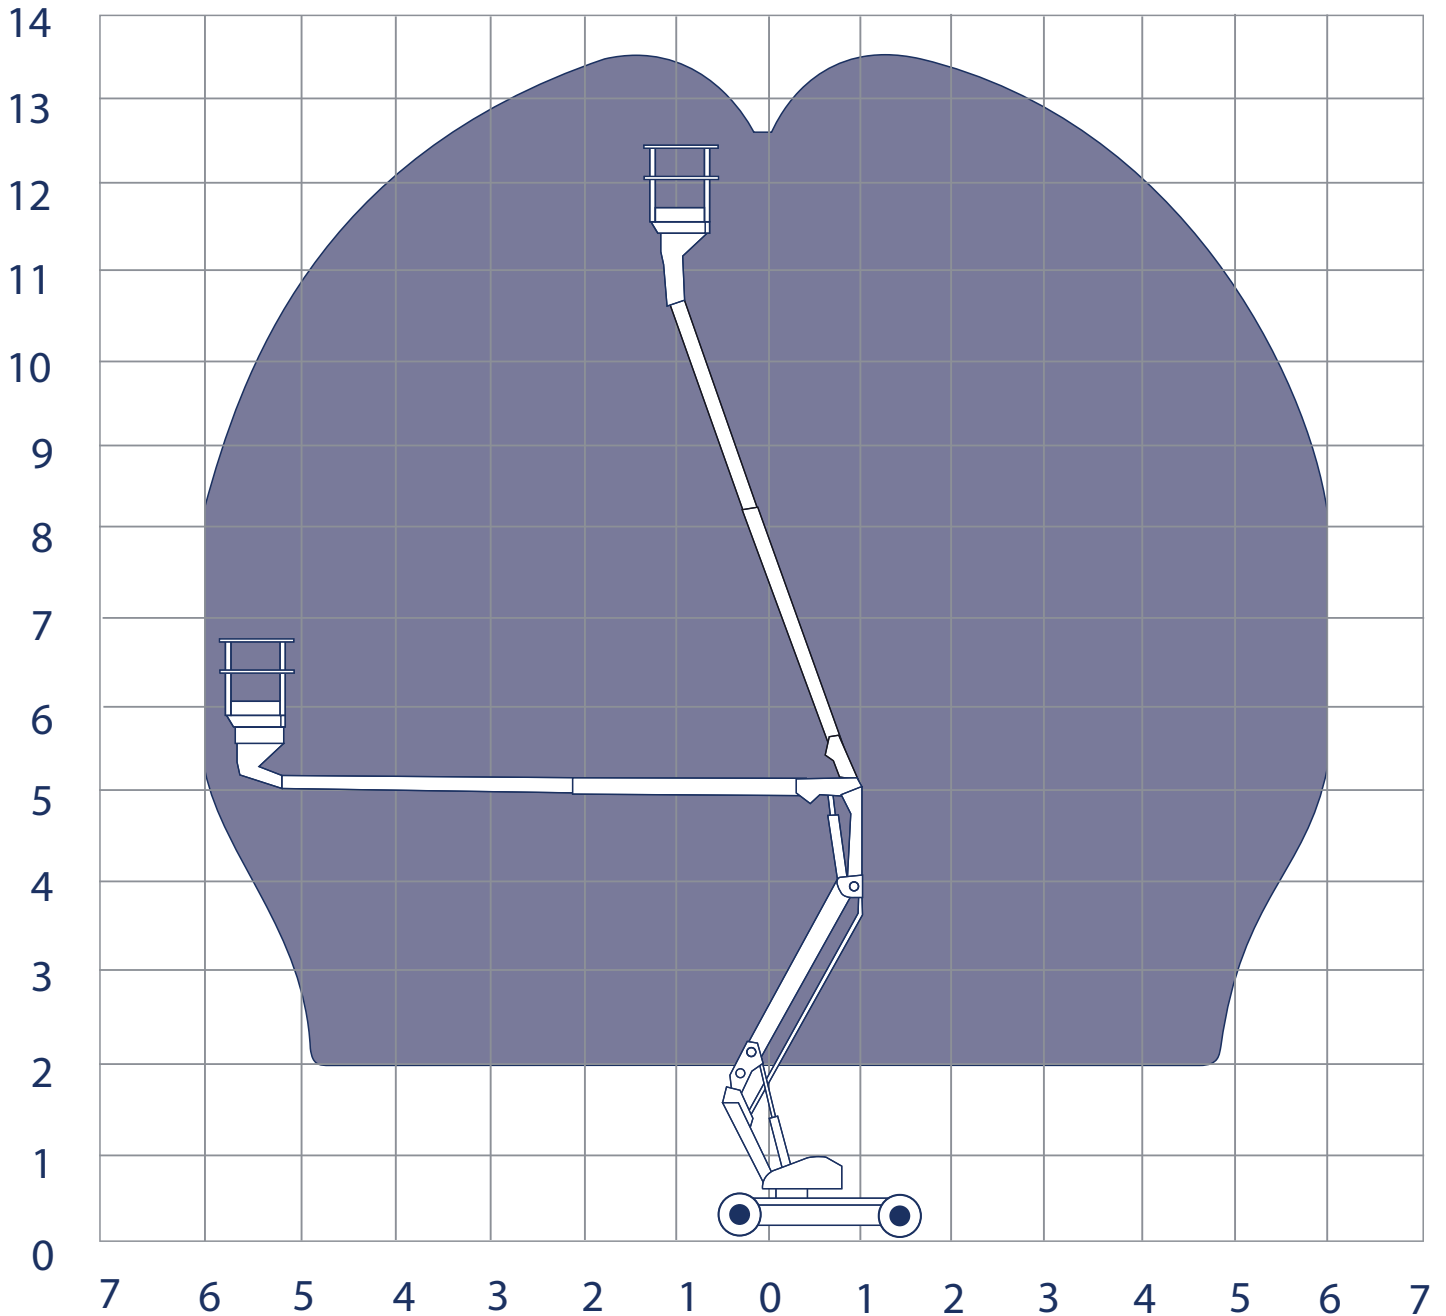

Alle Angaben freibleibend, Eingabe- Übermittlungsfehler und Irrtümer vorbehalten.

Im Altenschemel 4, 67435 Neustadt
Tel. 06327-9725-0 / Fax 06327-9725-28
www.bauscher-neustadt.com