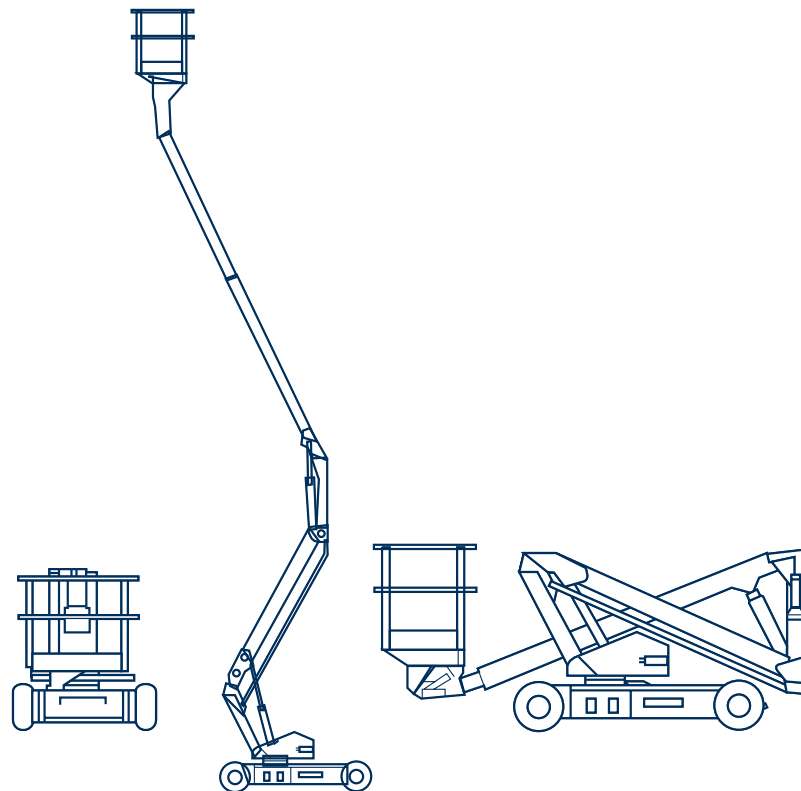

A38E

Selbstfahrende Tele-Gelenkbühne

Arbeitshöhe:	13,6 m
Standhöhe:	11,6 m
Seitliche Reichweite:	5,9 m
Übergreifende Höhe:	5,4 m
Arbeitskorb (lxbxh):	1240 x 760 x 1100 mm
Tragfähigkeit Plattform:	227 kg
Gesamtlänge:	4,04 m
Gesamthöhe:	1,99 m
Gesamtbreite:	1,49 m
zul. Gesamtgewicht:	3795 kg
Betriebsart	Batterie
Max. Geschwindigkeit	4 km/h
Bodenfreiheit:	120 mm
Steigfähigkeit:	36 %
Sonstiges:	- Korbdrehung - Schwenkbereich 360°