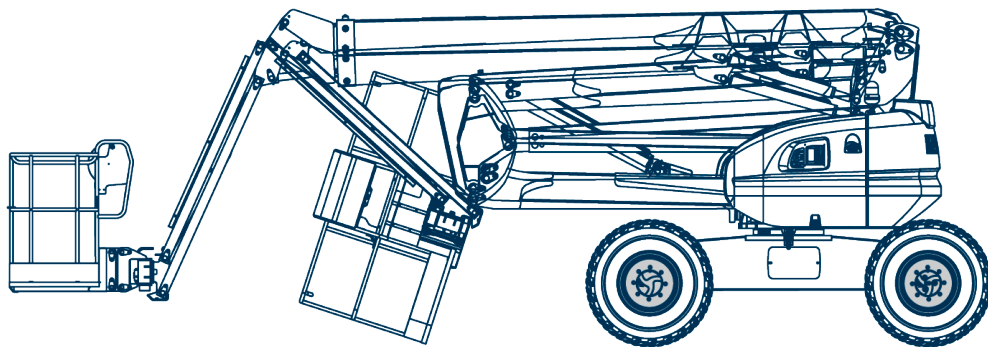

## 200 ATJ E

### Selbstfahrende Tele-Gelenkbühne

Arbeitshöhe:	20,00 m
Standhöhe:	18,00 m
Seitliche Reichweite:	11,57 m
Gesamtlänge (Transportstellung):	8,34 m
Gesamthöhe:	2,46 m
Gesamtbreite:	2,32 m
Tragfähigkeit Plattform:	230 kg
zul. Gesamtgewicht:	7100 kg
Arbeitskorb (lxbxh):	1500 x 750 x 1100 mm
Korbdrehung:	+ / - 90°
Schwenkbereich:	350°
Betriebsart:	230 V
max. Geschwindigkeit	5,30 km/h
Bodenfreiheit:	400 mm
Steigfähigkeit:	45 %
Sonstiges:	- Korbarm vertikal ° - makierungsfreie Reifen für Innenbereich