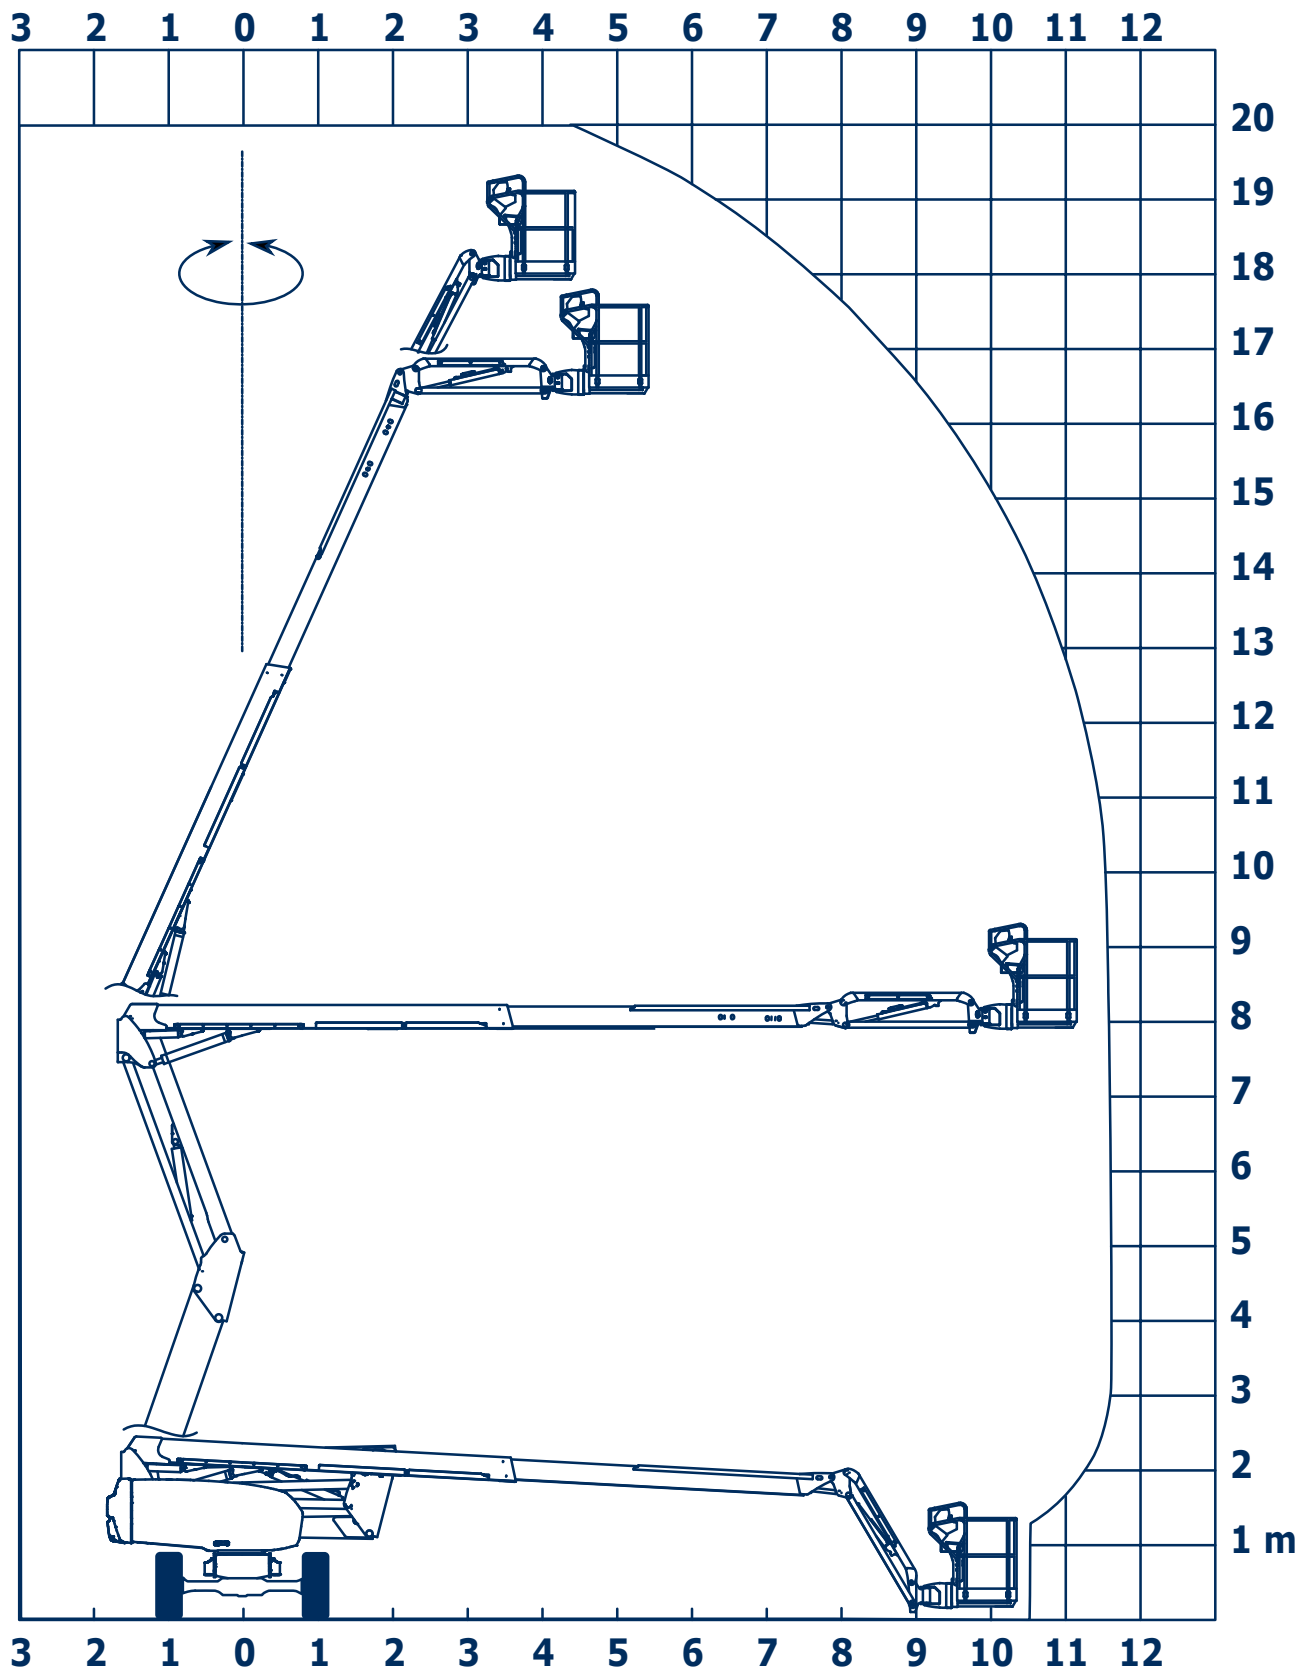

Alle Angaben freibleibend, Eingabe- Übermittlungsfehler und Irrtümer vorbehalten.