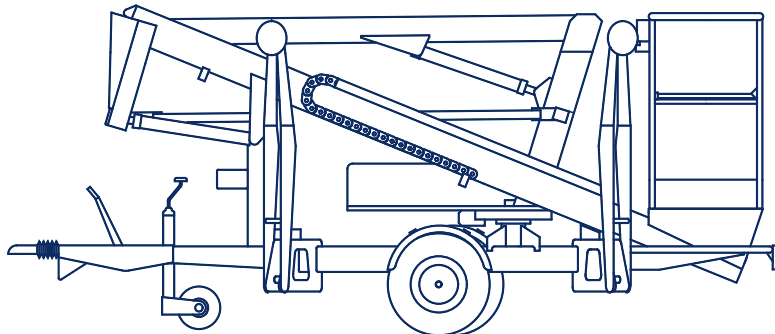

## T120 Tele-Gelenkbühne auf Anhänger

Arbeitshöhe:	12,20 m
Standhöhe:	10,20 m
Seitliche Reichweite:	6,10 m
Gesamtlänge:	4,50 m
Gesamthöhe:	1,98 m
Gesamtbreite:	1,50 m
Tragfähigkeit Plattform:	200 kg
zul. Gesamtgewicht:	1400 kg
Arbeitskorb (lxbxh):	1100 x 650 x 1100 mm
Schwenkbereich:	360°
Betriebsart:	230 V
Abstützung:	3,60 x 3,60 m
Sonstiges:	- hydraulische Abstützung