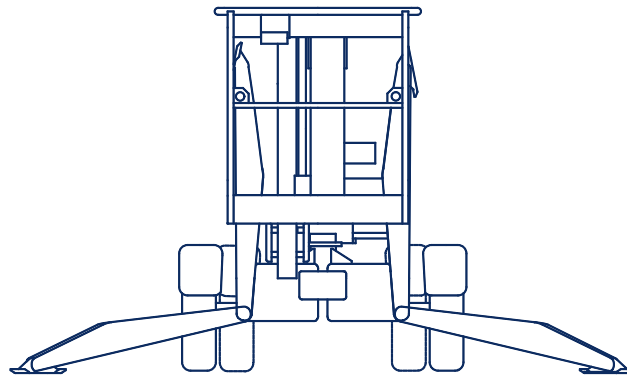

## T120 Tele-Gelenkbühne auf Anhänger

Arbeitshöhe:	12,20 m
Standhöhe:	10,20 m
Seitliche Reichweite:	6,10 m
Gesamtlänge:	4,50 m
Gesamthöhe:	1,98 m
Gesamtbreite:	1,50 m
Tragfähigkeit Plattform:	200 kg
zul. Gesamtgewicht:	1400 kg
Arbeitskorb (lxbxh):	1100 x 650 x 1100 mm
Schwenkbereich:	360°
Betriebsart:	230 V
Abstützung:	3,60 x 3,60 m
Sonstiges:	- hydraulische Abstützung