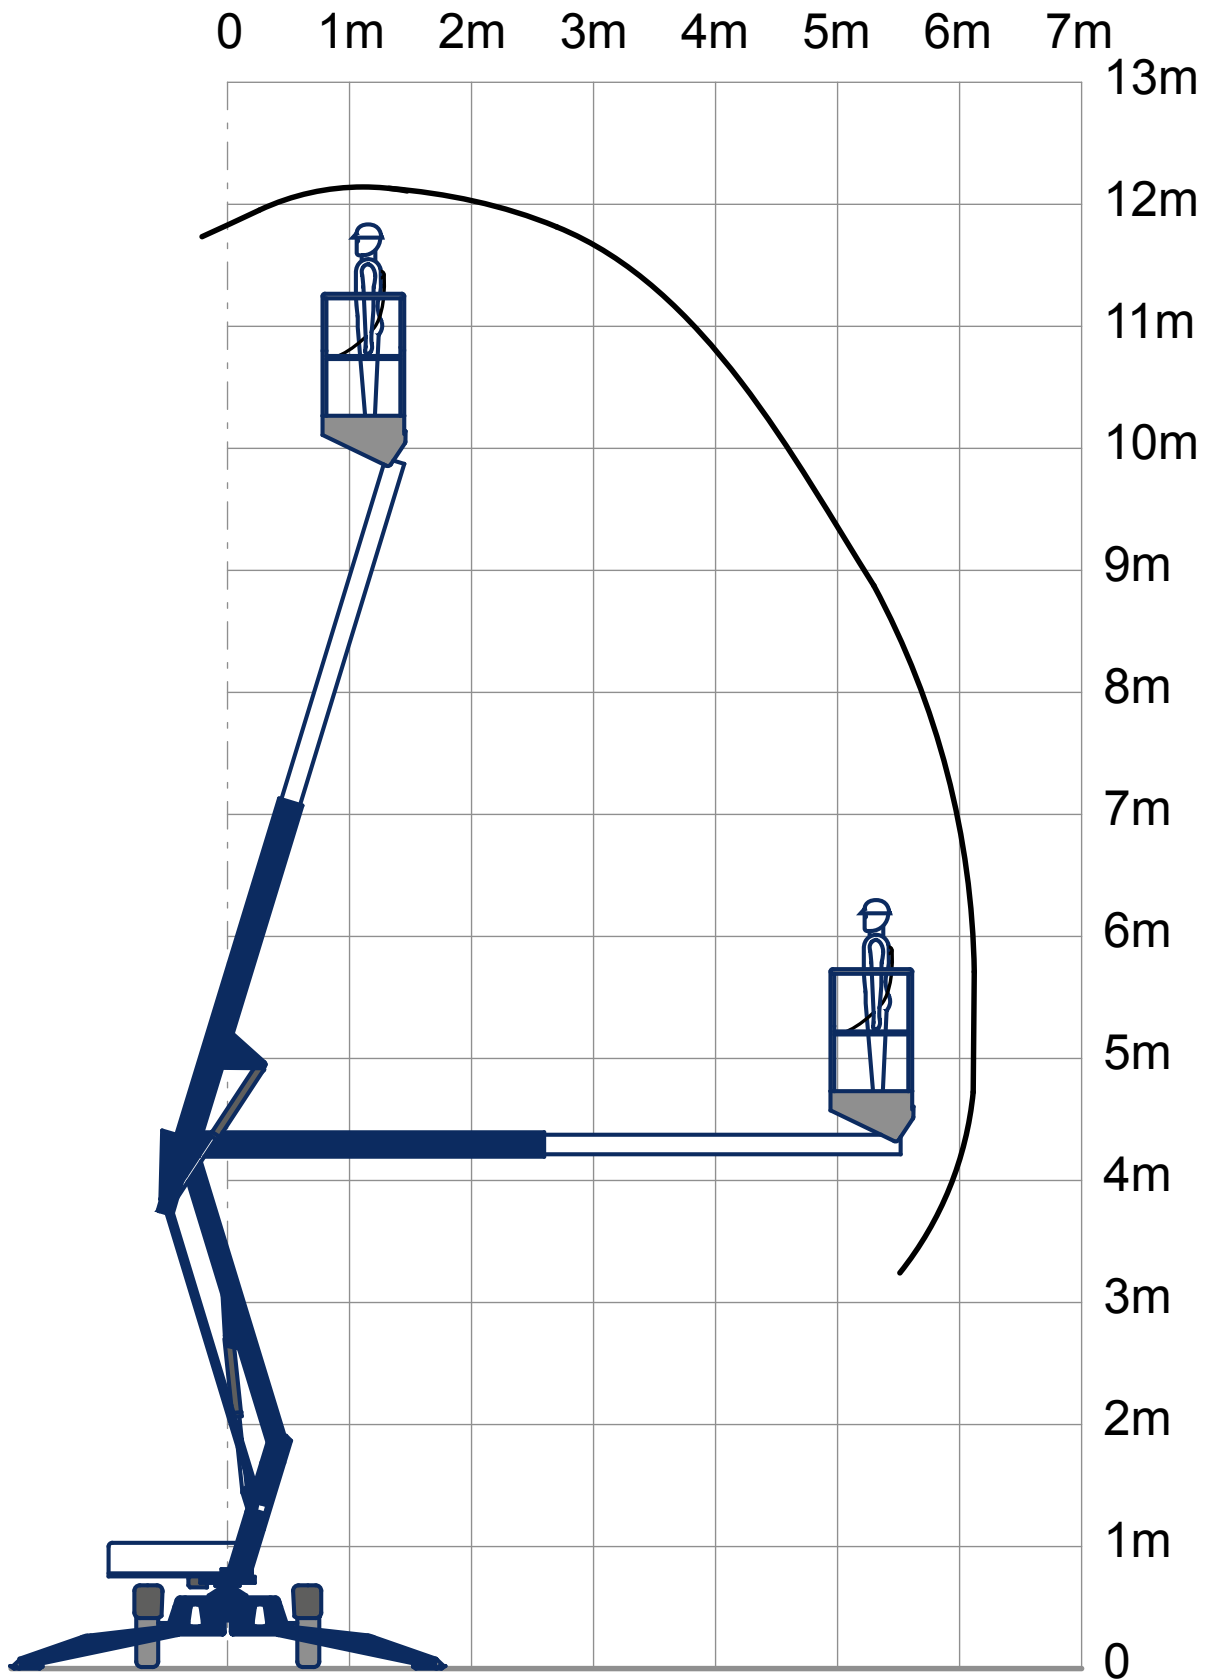

Alle Angaben freibleibend, Eingabe- Übermittlungsfehler und Irrtümer vorbehalten.