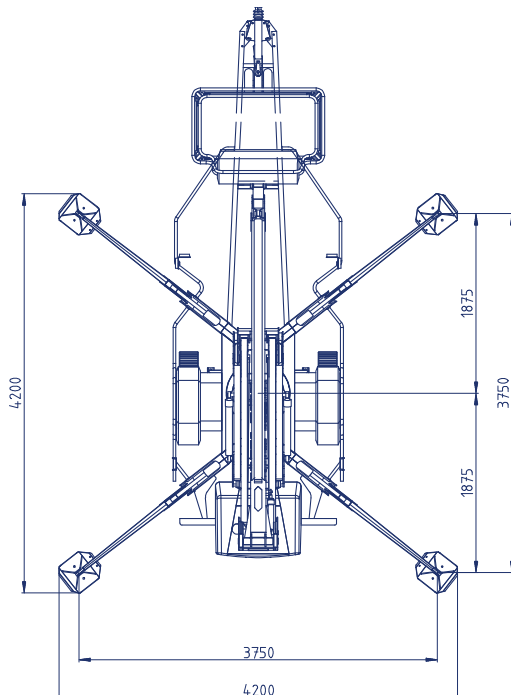

## Dino 160 XT Tele-Gelenkbühne auf Anhänger

Arbeitshöhe:	16,00 m
Standhöhe:	14,00 m
Seitliche Reichweite:	9,10 m
Gesamtlänge:	5,91 m
Gesamthöhe:	2,20 m
Gesamtbreite:	1,78 m
Tragfähigkeit Plattform:	215 kg
zul. Gesamtgewicht:	1960 kg
Arbeitskorb (lxbxh):	1300 x 700 x 1100 mm
Korbdrehung:	+ /- 45°
Betriebsart:	Diesel / 230 V
Abstützung:	4,20 x 4,20 m
Sonstiges:	<ul style="list-style-type: none"><li>- Schwenkbereich unbegrenzt</li><li>- hydraulische Abstützung</li><li>- Fahrtrieb mit 25 % Steigfähigkeit</li></ul>