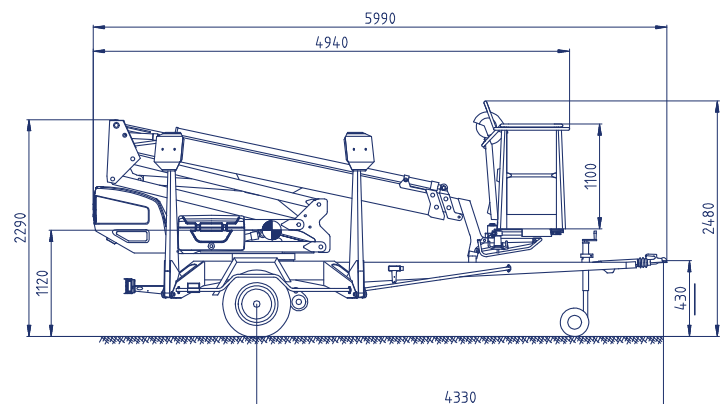

## Dino 160 XT Tele-Gelenkbühne auf Anhänger

Arbeitshöhe:	16,00 m
Standhöhe:	14,00 m
Seitliche Reichweite:	9,10 m
Gesamtlänge:	5,91 m
Gesamthöhe:	2,20 m
Gesamtbreite:	1,78 m
Tragfähigkeit Plattform:	215 kg
zul. Gesamtgewicht:	1960 kg
Arbeitskorb (lxbxh):	1300 x 700 x 1100 mm
Korbdrehung:	+ /- 45°
Betriebsart:	Diesel / 230 V
Abstützung:	4,20 x 4,20 m
Sonstiges:	<ul style="list-style-type: none"><li>- Schwenkbereich unbegrenzt</li><li>- hydraulische Abstützung</li><li>- Fahrtrieb mit 25 % Steigfähigkeit</li></ul>