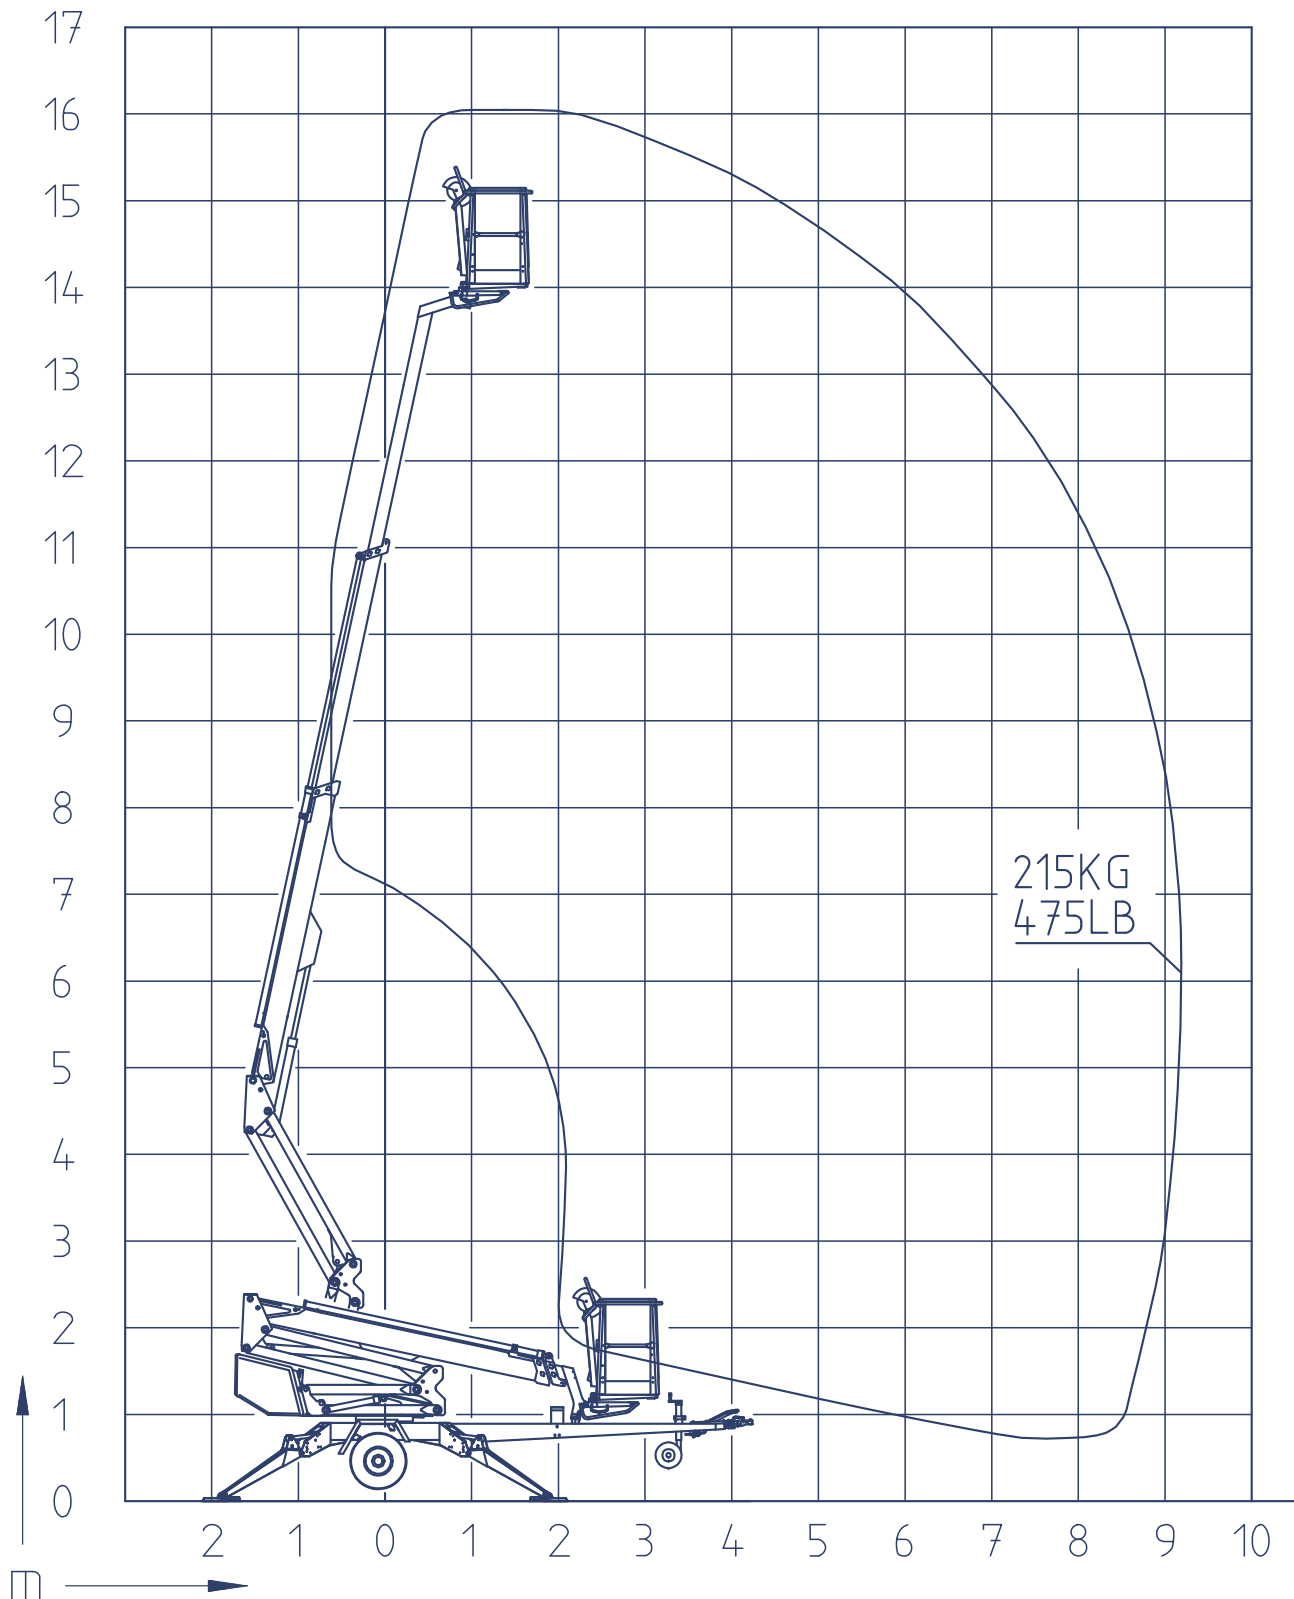

## Dino 160 XT Tele-Gelenkbühne auf Anhänger

Arbeitshöhe:	16,00 m
Standhöhe:	14,00 m
Seitliche Reichweite:	9,10 m
Gesamtlänge:	5,91 m
Gesamthöhe:	2,20 m
Gesamtbreite:	1,78 m
Tragfähigkeit Plattform:	215 kg
zul. Gesamtgewicht:	1960 kg
Arbeitskorb (lxbxh):	1300 x 700 x 1100 mm
Korbdrehung:	+ /- 45°
Betriebsart:	Diesel / 230 V
Abstützung:	4,20 x 4,20 m
Sonstiges:	<ul style="list-style-type: none"><li>- Schwenkbereich unbegrenzt</li><li>- hydraulische Abstützung</li><li>- Fahrtrieb mit 25 % Steigfähigkeit</li></ul>

Alle Angaben freibleibend, Eingabe- Übermittlungsfehler und Irrtümer vorbehalten.

Alle Angaben freibleibend, Eingabe- Übermittlungsfehler und Irrtümer vorbehalten.

Im Altenschemel 4, 67435 Neustadt  
Tel. 06327-9725-0 / Fax 06327-9725-28  
[www.bauscher-neustadt.com](http://www.bauscher-neustadt.com)